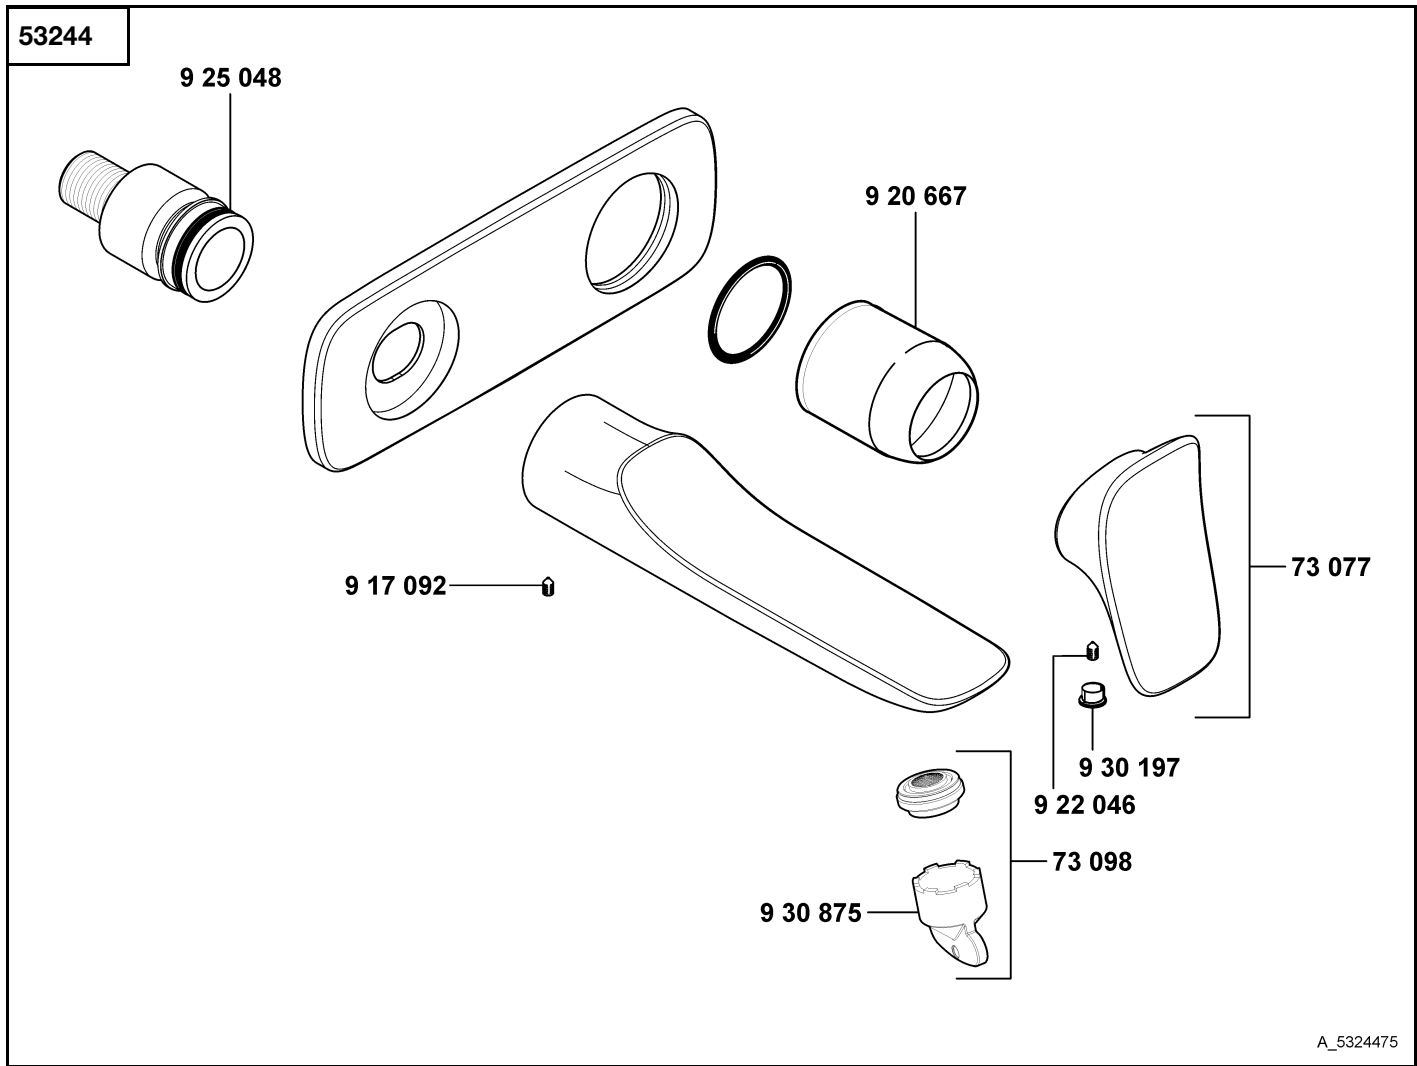

KLUDI AMBA

A_5324475

53244	Waschtisch-Wandarmatur DN 15	wall mounted basin mixer DN 15	wastafel wandmengkraan 1/2"
	73 077 Hebel	lever	hendel
	73 098 Cache-Strahlregler M 24 x 1 - 5 l/min	Cache jet-spray regulator M 24 x 1 - 5 l/min	Cache straalbreker M 24 x 1 - 5 l/min
	917 092 Auslaufbefestigungsschraube	fastening screw for spout	bev. schroef voor uitloop
	920 667 Hülse	sleeve	huls
	922 046 Gewindestift	threading lathe	inbus schroef
	925 048 O-Ring 28 x 2	O-Ring 28 x 2	o-ring 28 x 2
	930 197 Markierungsstopfen	red/blue insert	markeringsstop
	930 875 Schlüssel für Strahlregler	key for aerator	sleutel voor straalbreker