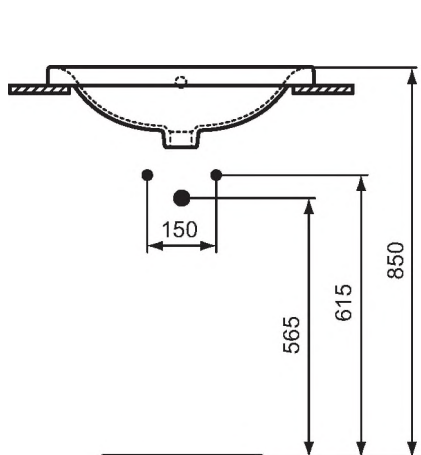

A	B
E5043	500	390
E5044	580	430