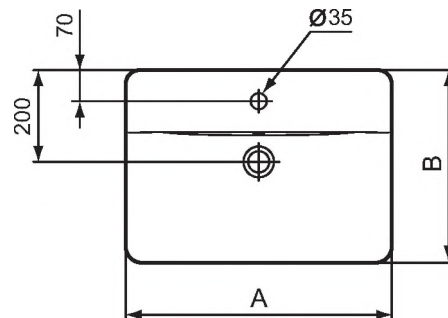

A	B
E5043	500	390
E5044	580	430