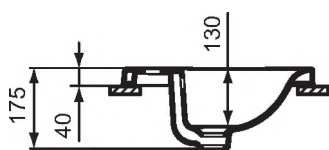

A	B
E5043	500	390
E5044	580	430