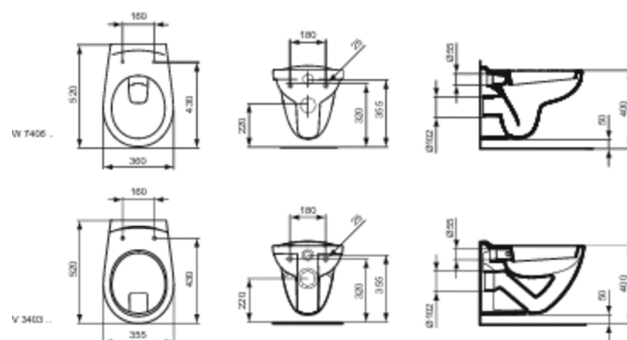

Артикул: W7406
EUROVIT
ЕССО/EUROVIT Подвесной унитаза,...

Подвесные унитазы

ЕССО/EUROVIT Подвесной унитаза, глубокий смыв, без сидения и крышки

Покрытие*

01

Необходимые продукты

ЕССО/EUROVIT Сидение и крышка для унитаза, дюропласт, стальные шарниры

ЕССО/EUROVIT Сидение и крышка с функцией плавного закрытия, дюропласт

ЕССО/EUROVIT Сидение и крышка для унитаза стандарт,... W3026

ЕССО/EUROVIT Сидение и крышка с функцией плавного... W3030

Рекомендованные продукты

Двойная хромированная панель смыва W3708

Фиксируемая к полу рама для монтажа подвесных... W3707

Фиксируемая к стене рама для монтажа подвесных... W3705

*Покрытие: 01 = White