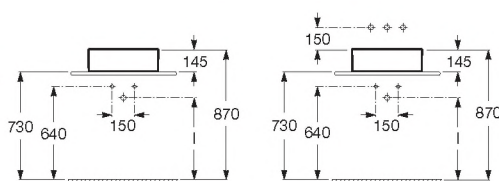

Terra

32722D000 Ø 390

32722T.0 Ø 390 Con orificio para grifería. *Pierced taphole.* Trou percé pour la robinetterie. *С отверстием для смесителя.*

Sofia

I (sifón)
530 Totem/Minimalista
640 Botella

Grifería repisa

Grifería mural

327720.0 460 x 410 Lavabo con juego de fijación. *Wash-basin with fixing kit.* Lavabo avec jeu de fixation. *Раковина с установочным комплектом.*

Diverta

32711G.0 600 x 440 Lavabo de sobre encimera. *Countertop basin. Glazed on 4 sides.* Lavabo à poser sur plan. *Émaillé sur les 4 faces.* Накладная раковина. *Глазуровка с 4 сторон.*