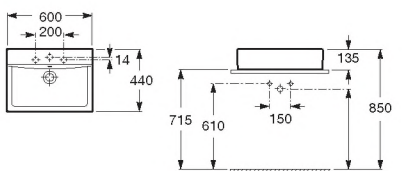

Terra

32722D000 Ø 390

32722T.0 Ø 390 Con orificio para grifería. *Pierced taphole.* Trou percé pour la robinetterie. *С отверстием для смесителя.*

Sofia

I (sifón)
530 Totem/Minimalista
640 Botella

Grifería repisa

Grifería mural

327720.0 460 x 410 Lavabo con juego de fijación. *Wash-basin with fixing kit.* Lavabo avec jeu de fixation. *Раковина с установочным комплектом.*

Diverta

32711G.0 600 x 440 Lavabo de sobre encimera. *Countertop basin. Glazed on 4 sides.* Lavabo à poser sur plan. *Émaillé sur les 4 faces.* Накладная раковина. *Глазуровка с 4 сторон.*