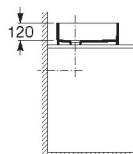

Terra

32722D000 Ø 390

32722T.0 Ø 390 Con orificio para grifería. *Pierced taphole.* Trou percé pour la robinetterie. *С отверстием для смесителя.*

Sofia

I (sifón)
530 Totem/Minimalista
640 Botella

Grifería repisa

Grifería mural

327720.0 460 x 410 Lavabo con juego de fijación. *Wash-basin with fixing kit.* Lavabo avec jeu de fixation. *Раковина с установочным комплектом.*

Diverta

32711G.0 600 x 440 Lavabo de sobre encimera. *Countertop basin. Glazed on 4 sides.* Lavabo à poser sur plan. *Émaillé sur les 4 faces.* Накладная раковина. *Глазуровка с 4 сторон.*