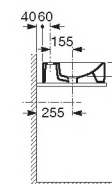

Terra

32722D000 Ø 390

32722T.0 Ø 390 Con orificio para grifería. *Pierced taphole.* Trou percé pour la robinetterie. *С отверстием для смесителя.*

Sofia

I (sifón)
530 Totem/Minimalista
640 Botella

Grifería repisa

Grifería mural

327720.0 460 x 410 Lavabo con juego de fijación. *Wash-basin with fixing kit.* Lavabo avec jeu de fixation. *Раковина с установочным комплектом.*

Diverta

32711G.0 600 x 440 Lavabo de sobre encimera. *Countertop basin. Glazed on 4 sides.* Lavabo à poser sur plan. *Émaillé sur les 4 faces.* Накладная раковина. *Глазуровка с 4 сторон.*