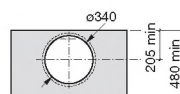

Terra

32722D000 Ø 390

32722T.0 Ø 390 Con orificio para grifería. *Pierced taphole.* Trou percé pour la robinetterie. *С отверстием для смесителя.*

Sofia

I (sifón)
530 Totem/Minimalista
640 Botella

Grifería repisa

Grifería mural

327720.0 460 x 410 Lavabo con juego de fijación. *Wash-basin with fixing kit.* Lavabo avec jeu de fixation. *Раковина с установочным комплектом.*

Diverta

32711G.0 600 x 440 Lavabo de sobre encimera. *Countertop basin. Glazed on 4 sides.* Lavabo à poser sur plan. *Émaillé sur les 4 faces.* Накладная раковина. *Глазуровка с 4 сторон.*