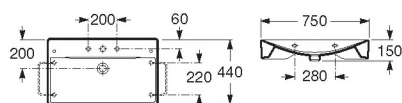

Terra

32722D000 Ø 390

32722T.0 Ø 390 Con orificio para grifería. *Pierced taphole.* Trou percé pour la robinetterie. *С отверстием для смесителя.*

Sofia

I (sifón)
530 Totem/Minimalista
640 Botella

Grifería repisa

Grifería mural

327720.0 460 x 410 Lavabo con juego de fijación. *Wash-basin with fixing kit.* Lavabo avec jeu de fixation. *Раковина с установочным комплектом.*

Diverta

32711G.0 600 x 440 Lavabo de sobre encimera. *Countertop basin. Glazed on 4 sides.* Lavabo à poser sur plan. *Émaillé sur les 4 faces.* Накладная раковина. *Глазуровка с 4 сторон.*