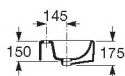

Terra

32722D000 Ø 390

32722T.0 Ø 390 Con orificio para grifería. *Pierced taphole.* Trou percé pour la robinetterie. *С отверстием для смесителя.*

Sofia

I (sifón)
530 Totem/Minimalista
640 Botella

Grifería repisa

Grifería mural

327720.0 460 x 410 Lavabo con juego de fijación. *Wash-basin with fixing kit.* Lavabo avec jeu de fixation. *Раковина с установочным комплектом.*

Diverta

32711G.0 600 x 440 Lavabo de sobre encimera. *Countertop basin. Glazed on 4 sides.* Lavabo à poser sur plan. *Émaillé sur les 4 faces.* Накладная раковина. *Глазуровка с 4 сторон.*