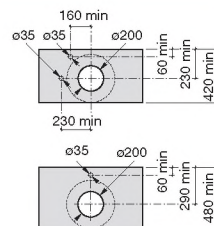

Terra

32722D000 Ø 390

32722T.0 Ø 390 Con orificio para grifería. *Pierced taphole.* Trou percé pour la robinetterie. *С отверстием для смесителя.*

Sofia

I (sifón)
530 Totem/Minimalista
640 Botella

Grifería repisa

Grifería mural

327720.0 460 x 410 Lavabo con juego de fijación. *Wash-basin with fixing kit.* Lavabo avec jeu de fixation. *Раковина с установочным комплектом.*

Diverta

32711G.0 600 x 440 Lavabo de sobre encimera. *Countertop basin. Glazed on 4 sides.* Lavabo à poser sur plan. *Émaillé sur les 4 faces.* Накладная раковина. *Глазуровка с 4 сторон.*