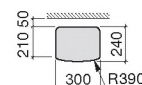

Terra

32722D000 Ø 390

32722T.0 Ø 390 Con orificio para grifería. *Pierced taphole.* Trou percé pour la robinetterie. *С отверстием для смесителя.*

Sofia

I (sifón)
530 Totem/Minimalista
640 Botella

Grifería repisa

Grifería mural

327720.0 460 x 410 Lavabo con juego de fijación. *Wash-basin with fixing kit.* Lavabo avec jeu de fixation. *Раковина с установочным комплектом.*

Diverta

32711G.0 600 x 440 Lavabo de sobre encimera. *Countertop basin. Glazed on 4 sides.* Lavabo à poser sur plan. *Émaillé sur les 4 faces.* Накладная раковина. *Глазуровка с 4 сторон.*