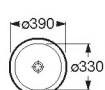

Terra

32722D000 Ø 390

32722T.0 Ø 390 Con orificio para grifería. *Pierced taphole.* Trou percé pour la robinetterie. *С отверстием для смесителя.*

Sofia

I (sifón)
530 Totem/Minimalista
640 Botella

Grifería repisa

Grifería mural

327720.0 460 x 410 Lavabo con juego de fijación. *Wash-basin with fixing kit.* Lavabo avec jeu de fixation. *Раковина с установочным комплектом.*

Diverta

32711G.0 600 x 440 Lavabo de sobre encimera. *Countertop basin. Glazed on 4 sides.* Lavabo à poser sur plan. *Émaillé sur les 4 faces.* Накладная раковина. *Глазуровка с 4 сторон.*