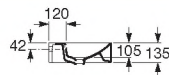

Terra

32722D000 Ø 390

32722T.0 Ø 390 Con orificio para grifería. *Pierced taphole.* Trou percé pour la robinetterie. *С отверстием для смесителя.*

Sofia

I (sifón)
530 Totem/Minimalista
640 Botella

Grifería repisa

Grifería mural

327720.0 460 x 410 Lavabo con juego de fijación. *Wash-basin with fixing kit.* Lavabo avec jeu de fixation. *Раковина с установочным комплектом.*

Diverta

32711G.0 600 x 440 Lavabo de sobre encimera. *Countertop basin. Glazed on 4 sides.* Lavabo à poser sur plan. *Émaillé sur les 4 faces.* Накладная раковина. *Глазуровка с 4 сторон.*