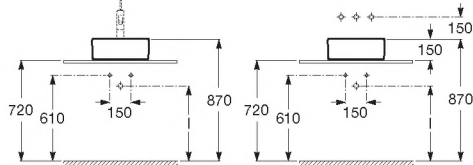

Terra

32722D000 Ø 390

32722T.0 Ø 390 Con orificio para grifería. *Pierced taphole.* Trou percé pour la robinetterie. *С отверстием для смесителя.*

Sofia

I (sifón)
530 Totem/Minimalista
640 Botella

Grifería repisa

Grifería mural

327720.0 460 x 410 Lavabo con juego de fijación. *Wash-basin with fixing kit.* Lavabo avec jeu de fixation. *Раковина с установочным комплектом.*

Diverta

32711G.0 600 x 440 Lavabo de sobre encimera. *Countertop basin. Glazed on 4 sides.* Lavabo à poser sur plan. *Émaillé sur les 4 faces.* Накладная раковина. *Глазуровка с 4 сторон.*