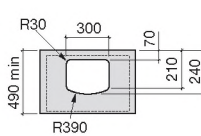

Terra

32722D000 Ø 390

32722T.0 Ø 390 Con orificio para grifería. *Pierced taphole.* Trou percé pour la robinetterie. *С отверстием для смесителя.*

Sofia

I (sifón)
530 Totem/Minimalista
640 Botella

Grifería repisa

Grifería mural

327720.0 460 x 410 Lavabo con juego de fijación. *Wash-basin with fixing kit.* Lavabo avec jeu de fixation. *Раковина с установочным комплектом.*

Diverta

32711G.0 600 x 440 Lavabo de sobre encimera. *Countertop basin. Glazed on 4 sides.* Lavabo à poser sur plan. *Émaillé sur les 4 faces.* Накладная раковина. *Глазуровка с 4 сторон.*