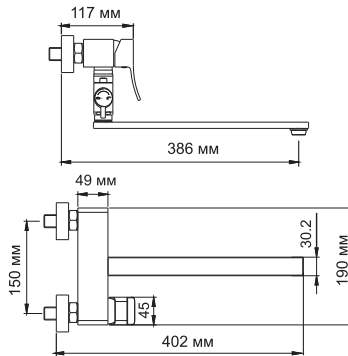

Aller 1061**Смеситель для ванны с коротким изливом****Характеристики:**

- Керамический картридж 35мм, Sedal (Испания);
- Встроенный аэратор Neoperl CASCADE (Германия) - силикон для равномерного распределения струи;
- Хромоникелевое покрытие;
- Керамический поворотный переключатель на душ.

- Керамический картридж 35мм, Sedal (Испания);
- Хромоникелевое покрытие.

В комплект к смесителю входит:

- Металлический шланг 1,5 м;
- 3-функциональная лейка с системой защиты от известковых отложений;
- Поворотное настенное крепление для душа.

**Aller 1062L****Смеситель для ванны с длинным изливом****Характеристики:**

- Керамический картридж 35мм, Sedal (Испания);
- Встроенный аэратор Neoperl CASCADE (Германия) - силикон для равномерного распределения струи;
- Хромоникелевое покрытие;
- Керамический поворотный переключатель на душ.

В комплект к смесителю входит:

- Металлический шланг 1,5 м;
- 3-функциональная лейка с системой защиты от известковых отложений;
- Поворотное настенное крепление для душа.

**Aller 1063****Смеситель для умывальника****Характеристики:**