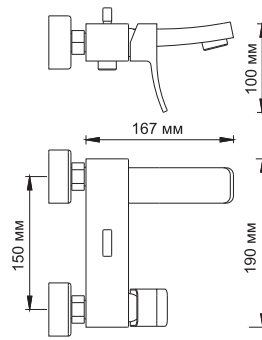

Aller 1061**Смеситель для ванны с коротким изливом****Характеристики:**

- Керамический картридж 35мм, Sedal (Испания);
- Встроенный аэратор Neoperl CASCADE (Германия) - силикон для равномерного распределения струи;
- Хромоникелевое покрытие;
- Керамический поворотный переключатель на душ.

В комплект к смесителю входит:

- Металлический шланг 1,5 м;
- 3-функциональная лейка с системой защиты от известковых отложений;
- Поворотное настенное крепление для душа.

**Aller 1062****Смеситель для душа****Характеристики:**

- Керамический картридж 35мм, Sedal (Испания);
- Хромоникелевое покрытие.

В комплект к смесителю входит:

- Металлический шланг 1,5 м;
- 3-функциональная лейка с системой защиты от известковых отложений;
- Поворотное настенное крепление для душа.

В комплект к смесителю входит:

- Гибкая подводка Sedal (Испания) резьба G1/2, длина 37 см;
- Набор для монтажа.