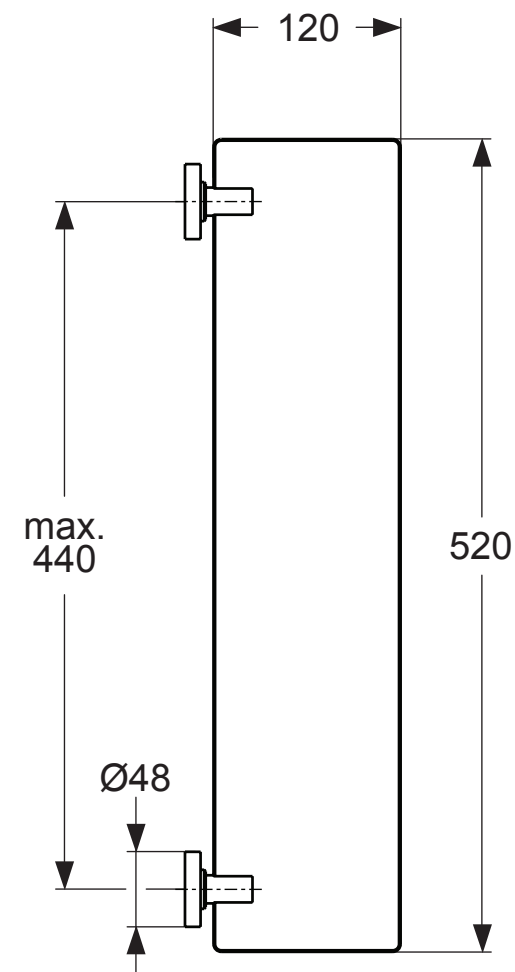

Position

1 = A 963 259 AA

Ideal Standard BVBA
Chaussée de Wavre, 1789
1160 Bruxelles
Belgium

www.idealstandardinternational.com

IOM

A 9125 AA

0311 / MTAc A9125

1