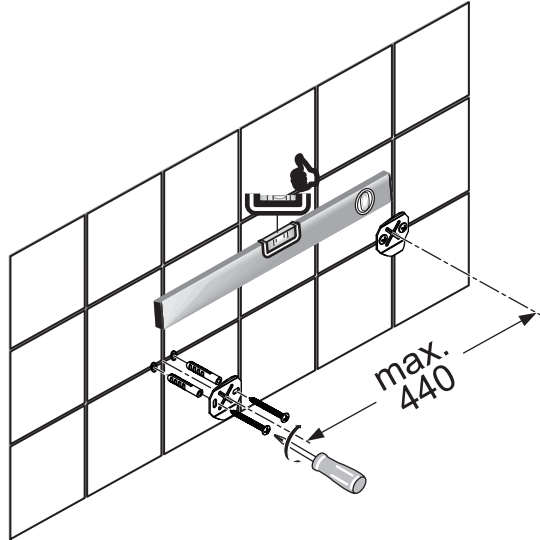

Position

1 = A 963 259 AA

Ideal Standard BVBA
Chaussée de Wavre, 1789
1160 Bruxelles
Belgium

www.idealstandardinternational.com

IOM

A 9125 AA

0311 / MTAc A9125

1