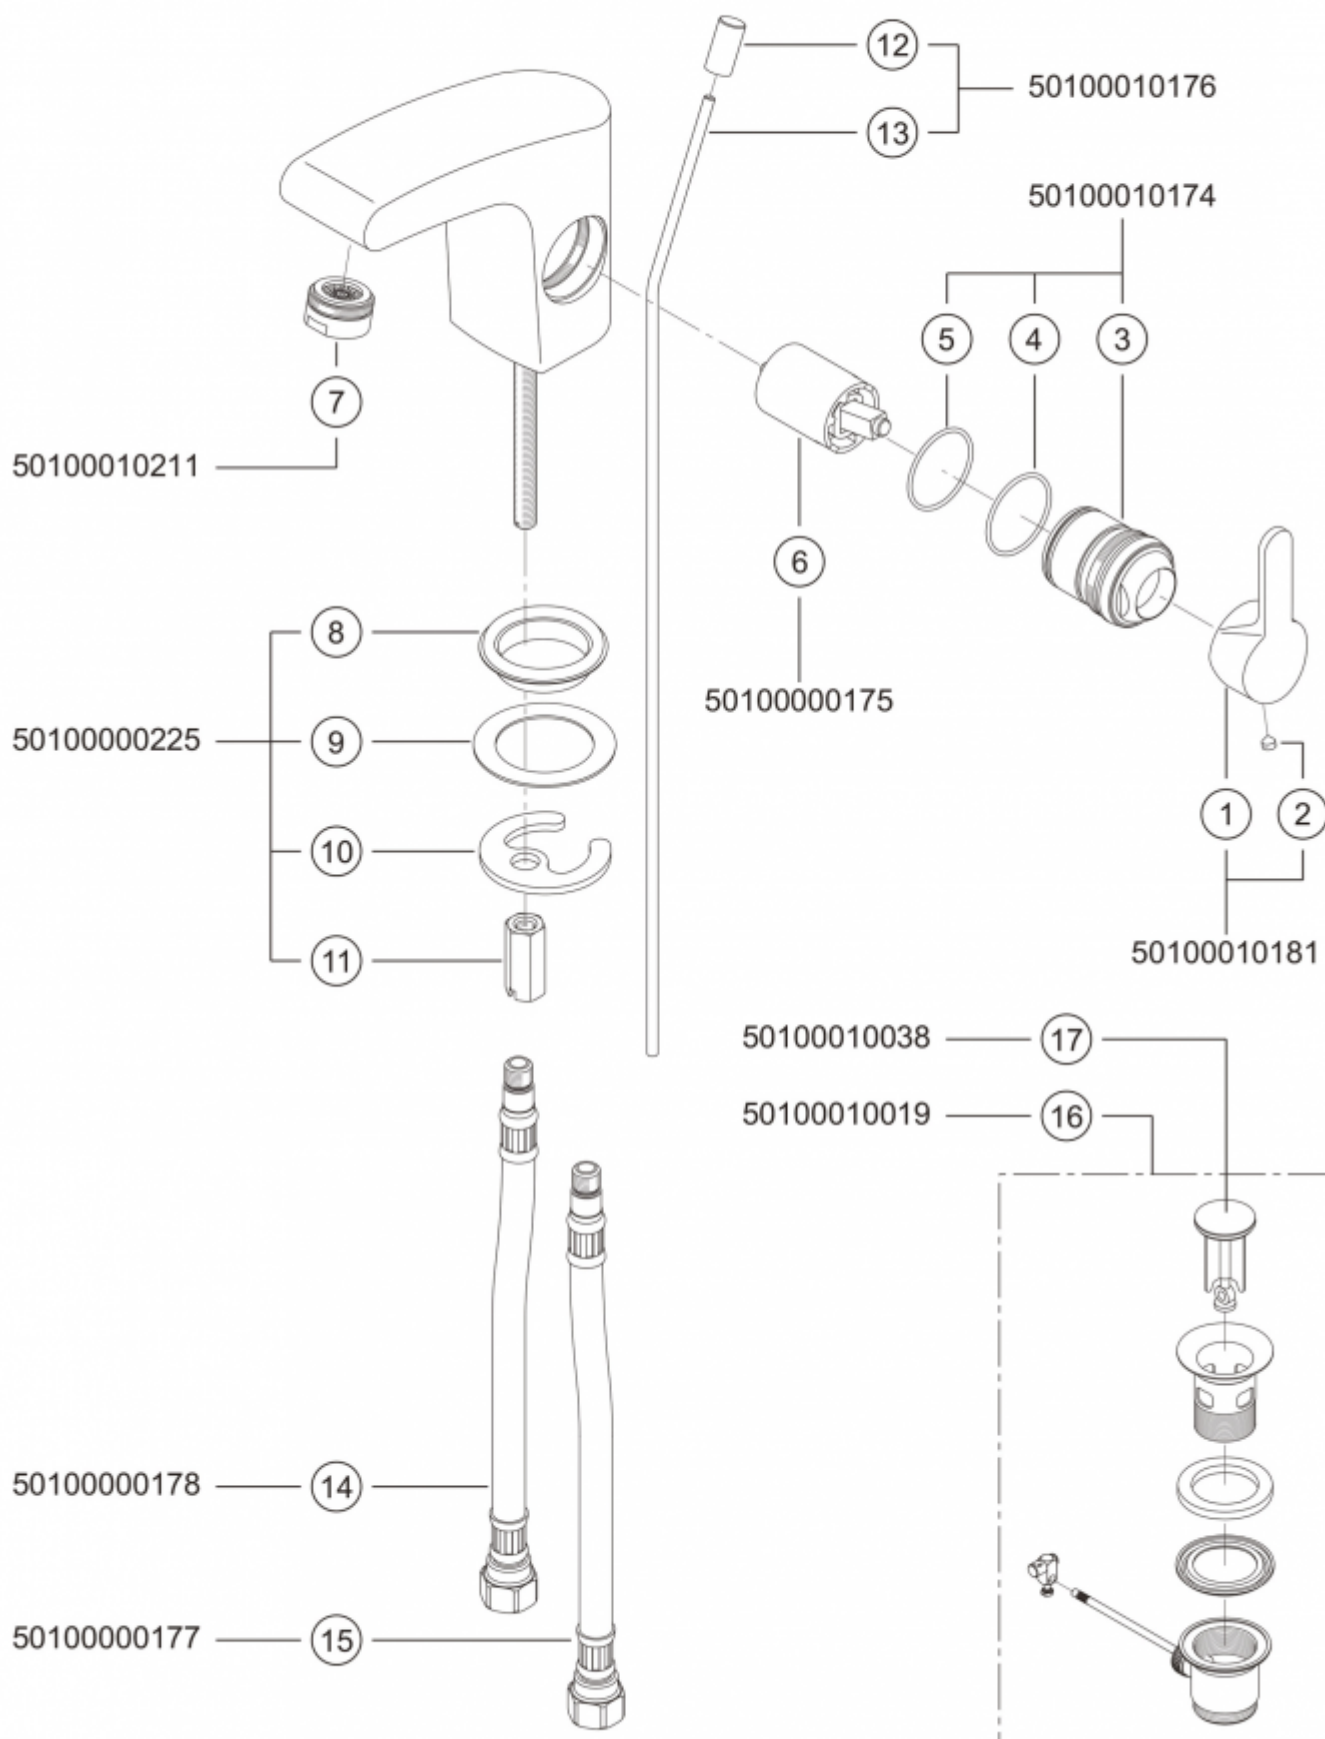

ELEGANCE
51604 010000

Elegance

51604 Einhebel-Waschtismischer 90

Artikel-Nr.	Nr.	Ersatzteil		Oberfläche
50100010181		Griff	komplett	verchromt
	1	Griff		
	2	Gewindestift	M5x5	
50100010174		Kartuschenmutter	komplett	verchromt
	3	Kartuschenmutter		
	4	O-Ring	28x1,5	
	5	O-Ring	28x1,5	
50100000175	6	Mischwasserkartusche		
50100010211	7	Strahlregler	M24x1 AG (lila)	verchromt
50100000225		Befestigungs-Set		
	8	Dichtung		
	9	Flachdichtung		
	10	Schaftbefestigungsscheibe		
	11	Befestigungsmutter		
50100010176		Zugstange	komplett	verchromt
	12	Zugknopf		
	13	Zugstange		
50100000178	14	Verbindungsschlauch	435 mm rot	
50100000177	15	Verbindungsschlauch	435 mm blau	
50100010019	16	Ablaufgarnitur	komplett	verchromt
50100010038	17	Ventilstopfen		verchromt