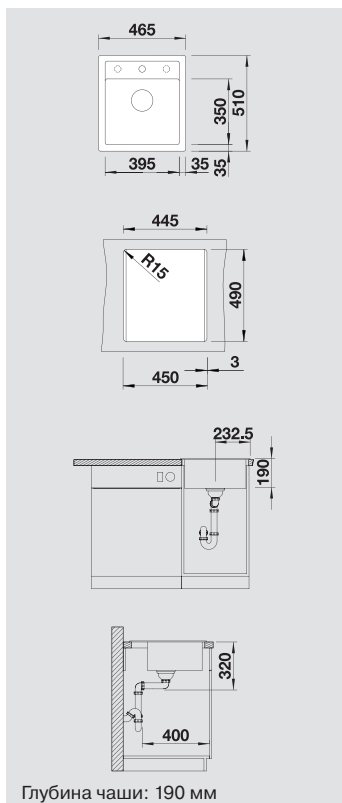

BLANCO DALAGO 45

SILGRANIT® PuraDur®

Прямолинейный дизайн – максимальный объем чаши

- Вместительная чаша – максимальный комфорт даже на небольшой кухне
- Просторная площадка под смеситель позволяет расположить дополнительные аксессуары и кухонные принадлежности
- Современный лаконичный дизайн
- Дополнительные аксессуары: разделочная доска из массива бука или белого пластика
- Возможна установка под столешницу
- Разделочную доску из массива бука с двумя вариантами размещения для большего удобства в работе можно приобрести дополнительно

45 CM

BLANCO DALAGO 45	Спецификация Цвет / Материал	Рекомендованный смеситель	45 Ширина шкафа см*
------------------	---------------------------------	------------------------------	------------------------

Глубина чаши: 190 мм

Примечание:
⊙ = В этой модели предусмотрено дополнительное отверстие под аксессуары

Модификацию мойки для установки в один уровень см. на стр. 152

Комплектация:
отводная арматура с клапаном-автоматом 3 1/2".