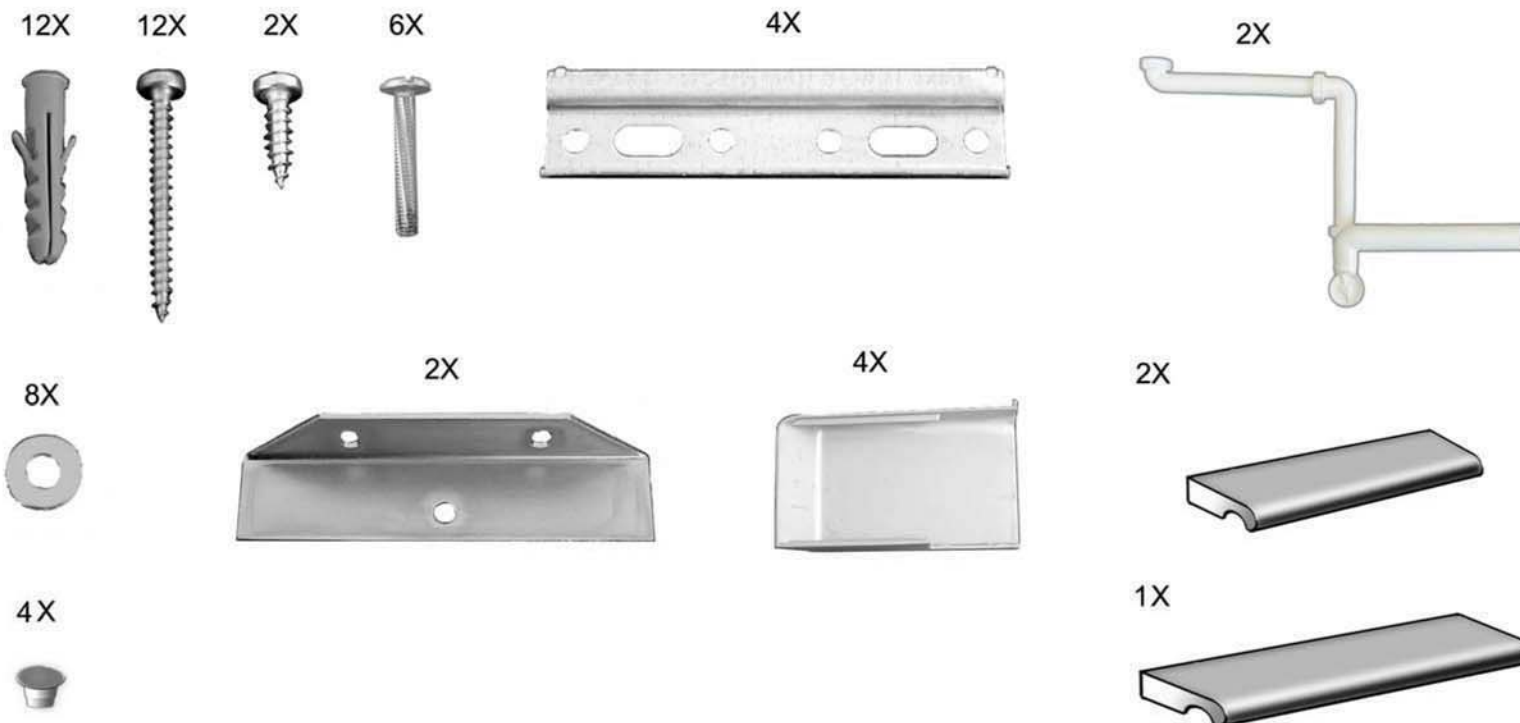

CM00128 P1-7

D

ACHTUNG! Das gelieferte Montagezubehör ist nicht für jede Art von Mauerwerk geeignet. Vor Montage bitte auf Eignung überprüfen.

GB

WARNING! The supplied mounting hardware is not suitable for all kinds of walls. Please make sure to use the correct mounting hardware for your wall. Seek for qualified advice in case of doubt.

I

ATTENZIONE! La ferramenta fornita non è adatta a tutti i tipi di muratura. In caso di incertezza prima di procedere all'installazione verificare con un montatore qualificato che il supporto sia adatto.

F

ATTENTION! Les fixations incluses sont adaptées à un support en béton. Pour tout autre support, utiliser des vis adaptées au matériau. En cas de doute, veuillez vérifier avec un installateur qualifié.