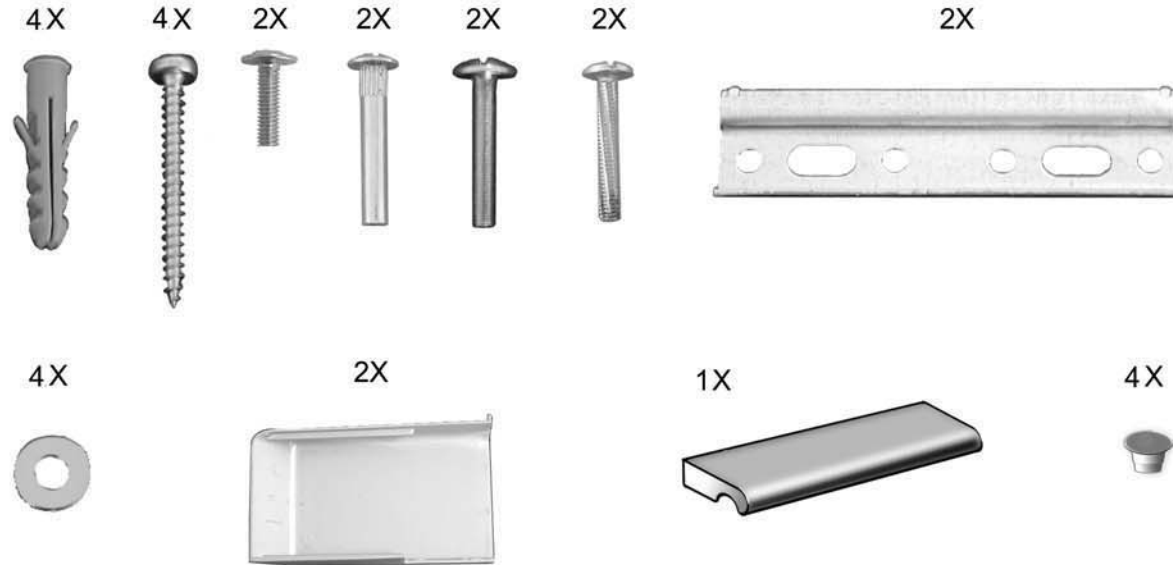

K2220
K2221
K2222
K2223

CM00123 P 1-7

D

ACHTUNG! Das gelieferte Montagezubehör ist nicht für jede Art von Mauerwerk geeignet. Vor Montage bitte auf Eignung überprüfen.

GB

WARNING! The supplied mounting hardware is not suitable for all kinds of walls. Please make sure to use the correct mounting hardware for your wall. Seek for qualified advice in case of doubt.

I

ATTENZIONE! La ferramenta fornita non è adatta a tutti i tipi di muratura. In caso di incertezza prima di procedere all'installazione verificare con un montatore qualificato che il supporto sia adatto.

F

ATTENTION! Les fixations incluses sont adaptées à un support en béton. Pour tout autre support, utiliser des vis adaptées au matériau. En cas de doute, veuillez vérifier avec un installateur qualifié.