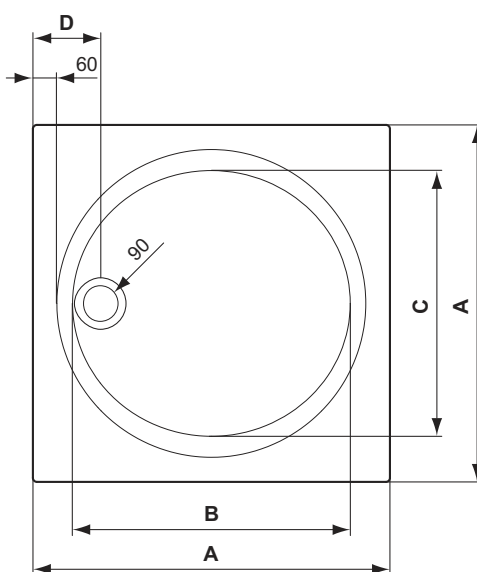

Покрытие / цвет

- 01 Euro White (евробелый)
- 67 Neutral (нейтральный)
- AA Chrome (хром)

	A	B	C	D
K 1979 ..	900	700	670	170
K 1978 ..	800	600	570	160
K 1977 ..	700	500	470	150