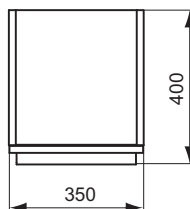

Покрытие / цвет

- EG Oak Grey (серый дуб)
- HG White Laquered Matt (белый лак матовый)
- SV Whitened Oak (выбеленный дуб)