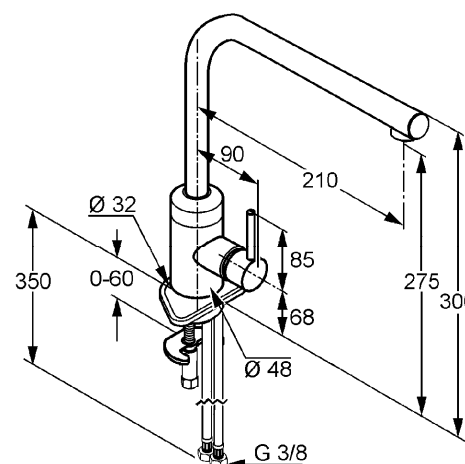

Изделие: KLUDI L-INE
однорычажный смеситель для кухни DN 10

Номер артикула: 42 814 05 77

Поверхность: 05 - хром

Описание изделия:

литой рычаг
монтаж на одно отверстие
класс расхода воды Z
аэратор Cache M 16,5 x 1
керамический картридж с ограничителем горячей воды
поворотный излив (360°)
система быстрого монтажа
гибкая подводка G 3/8
класс шума I

Дополнительная информация:

Класс расхода воды Z:
макс. расход воды до 9 л/мин. при давлении 3 бара

Класс шума I:
макс. 20 дБ при давлении 3 бара

Фото продукта

Размеры

График расхода воды