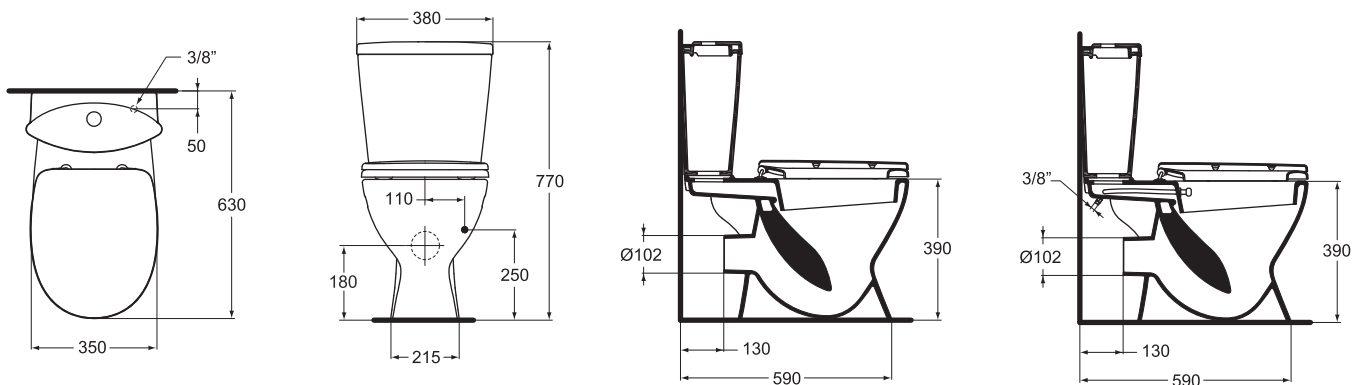

Покрытие / цвет

01 Euro White (евробелый)

W 9044 ..
W 9090 ..

W 9044 ..
W 9090 ..

W 9038 ..