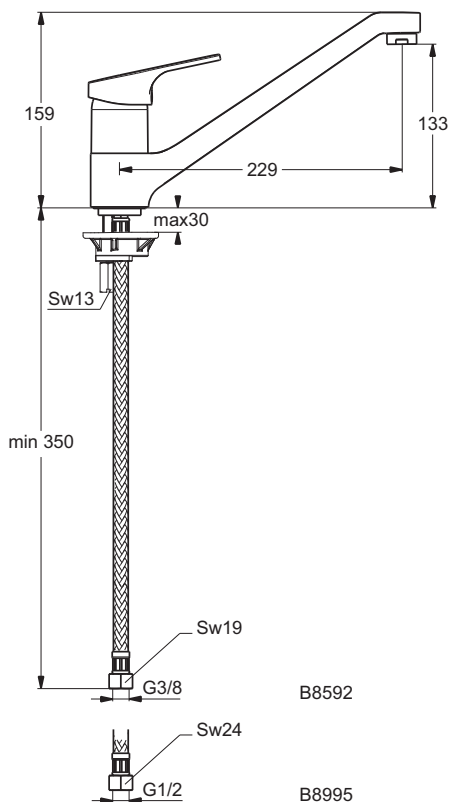

Покрытие / цвет

AA Chrome (хром)

Смесители и душевые гарнитуры