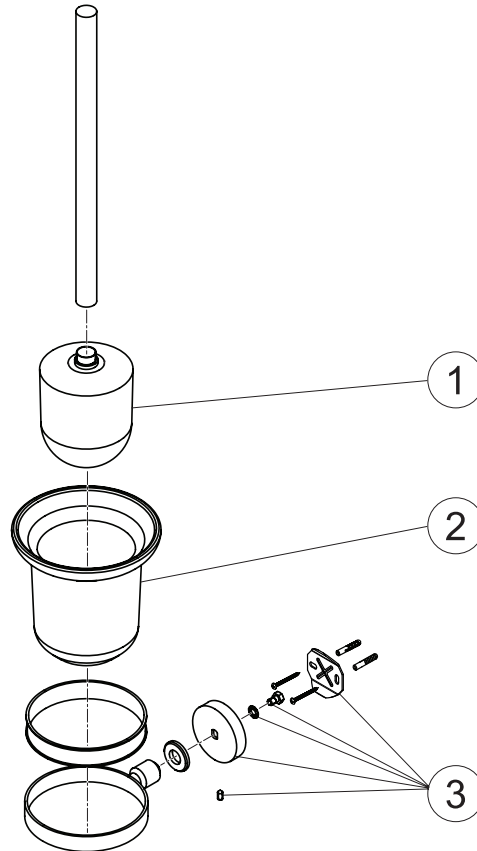

IOM

A 9119 AA

0311 / MTAc A9119

Position

- 1 = A 963 280 NU
- 2 = A 963 281 NU
- 3 = A 963 259 AA

Ideal Standard BVBA
Chaussée de Wavre, 1789
1160 Bruxelles
Belgium

www.idealstandardinternational.com

2