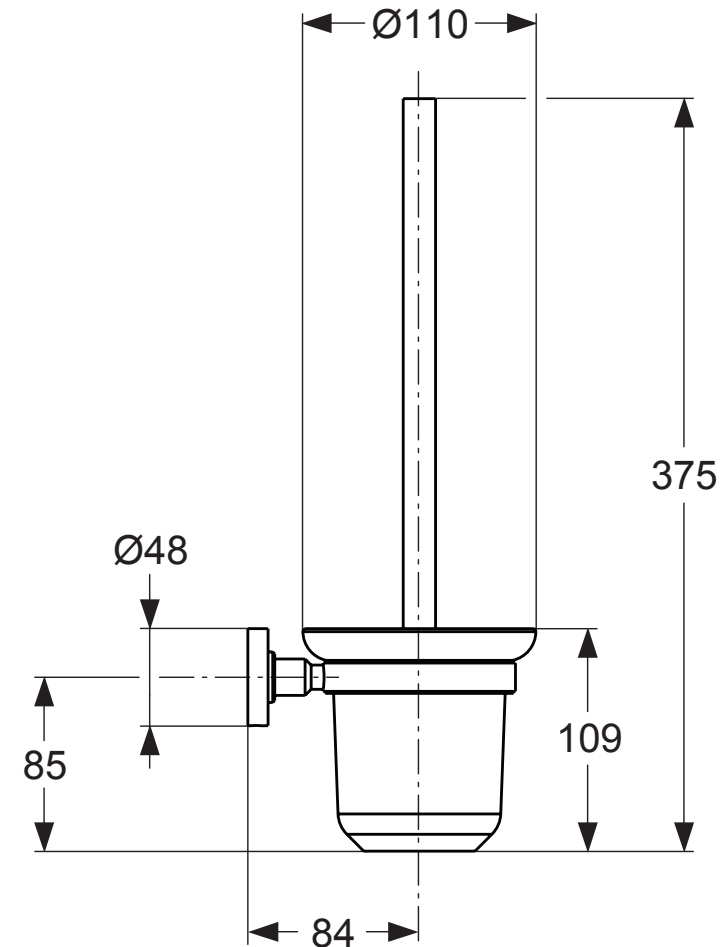

IOM

A 9119 AA

0311 / MTAc A9119

Position

- 1 = A 963 280 NU
- 2 = A 963 281 NU
- 3 = A 963 259 AA

Ideal Standard BVBA
Chaussée de Wavre, 1789
1160 Bruxelles
Belgium

www.idealstandardinternational.com

2