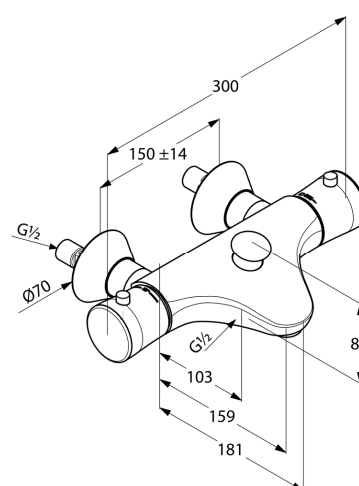

Изделие: **KLUDI AMBIENTA**  
смеситель для ванны и душа  
с термостатом DN 15

Номер артикула: **53 401 05 38**

Поверхность: **05 – хром**

Описание изделия:

настенный монтаж  
класс расхода воды ВВ  
каскадный аэратор М 28 x 1  
рукоятка выбора температуры  
с ограничителем горячей воды при 38° С  
с запорным вентилем  
50% ограничитель подачи воды  
защищен от обратного тока воды  
ненагревающийся корпус  
фильтры очистные, автоматическое  
переключение душ/ванна, отвод для душа  
G 1/2

Размеры

График расхода воды