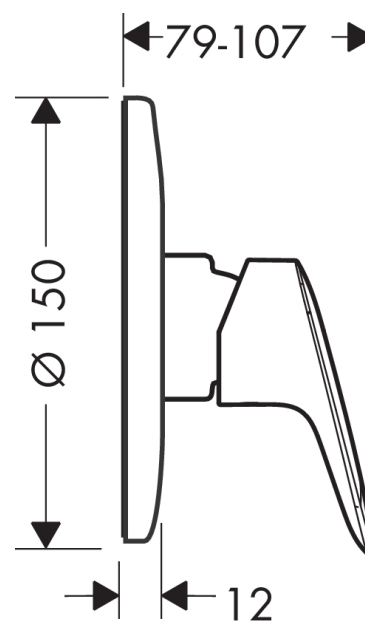

Logis

Смеситель для душа, однорычажный, СМ

Поверхности : хром Артикулный номер: 71666000

Описание

Характеристики

- вид соединения: скрытая часть
- керамический узел смешивания

Состоит из

- Скрытая часть для однорычажного смесителя для душа, СМ, ½' (#13620XXX)
- Смеситель для душа, однорычажный, СМ (#71606XXX)

Продукт

Чертеж

График расхода воды