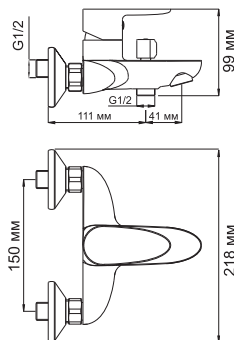

Leine 3501**Смеситель для ванны с коротким изливом****Характеристики:**

- Керамический картридж 35мм, Sedal (Испания);
- Встроенный аэратор Neoperl CASCADE (Германия) пластик для равномерного распределения струи;
- Хромоникелевое покрытие;
- Керамический поворотный переключатель на душ.

В комплект к смесителю входит:

- Металлический шланг 1,5 м;
- 3-функциональная лейка с системой защиты от известковых отложений;
- Фиксированное настенное крепление для душа.

**Leine 3502****Смеситель для душа****Характеристики:**

- Керамический картридж 35мм, Sedal (Испания);
- Хромоникелевое покрытие.

В комплект к смесителю входит:

- Металлический шланг 1,5 м;
- 3-функциональная лейка с системой защиты от известковых отложений;
- Фиксированное настенное крепление для душа.

В комплект к смесителю входит:

- Металлический шланг 1,5 м;
- 3-функциональная лейка с системой защиты от известковых отложений;
- Фиксированное настенное крепление для душа.

**Leine 3503****Смеситель для умывальника****Характеристики:**