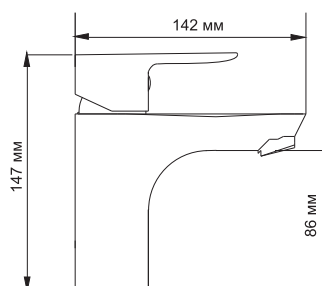

- Керамический картридж 35мм, Sedal (Испания);
- Хромоникелевое покрытие.

В комплект к смесителю входит:

- Металлический шланг 1,5 м;
- 3-функциональная лейка с системой защиты от известковых отложений;
- Фиксированное настенное крепление для душа.

В комплект к смесителю входит:

- Металлический шланг 1,5 м;
- 3-функциональная лейка с системой защиты от известковых отложений;
- Фиксированное настенное крепление для душа.

**Leine 3503****Смеситель для умывальника****Характеристики:**

- Керамический картридж 35мм, Sedal (Испания);
- Встроенный аэратор Neoperl CASCADE (Германия) силикон для равномерного распределения струи;
- Хромоникелевое покрытие.

В комплект к смесителю входит:

- Гибкая подводка Sedal (Испания) резьба G1/2, длина 40 см (со штуцером);
- Набор для монтажа.

**Leine 3504****Смеситель для умывальника****Характеристики:**

- Керамический картридж 25мм, Sedal (Испания);
- Встроенный аэратор Neoperl CASCADE (Германия) пластик для равномерного распределения струи с ограничением потока воды 5 л/мин;
- Хромоникелевое покрытие.