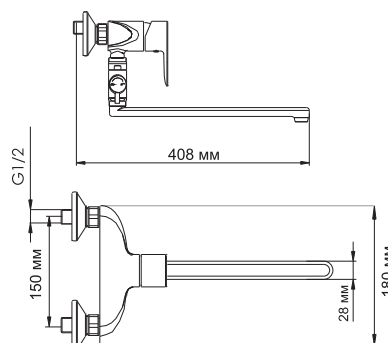

В комплект к смесителю входит:

- Металлический шланг 1,5 м;
- 3-функциональная лейка с системой защиты от известковых отложений;
- Фиксированное настенное крепление для душа.

**Leine 3502****Смеситель для душа****Характеристики:**

- Керамический картридж 35мм, Sedal (Испания);
- Хромоникелевое покрытие.

В комплект к смесителю входит:

- Металлический шланг 1,5 м;
- 3-функциональная лейка с системой защиты от известковых отложений;
- Фиксированное настенное крепление для душа.

**Leine 3502L****Смеситель для ванны с длинным изливом****Характеристики:**

- Керамический картридж 35мм, Sedal (Испания);
- Встроенный аэратор Neoperl CASCADE (Германия) силикон для равномерного распределения струи;
- Хромоникелевое покрытие;
- Керамический поворотный переключатель на душ.

В комплект к смесителю входит:

- Металлический шланг 1,5 м;
- 3-функциональная лейка с системой защиты от известковых отложений;
- Фиксированное настенное крепление для душа.

**Leine 3503****Смеситель для умывальника****Характеристики:**