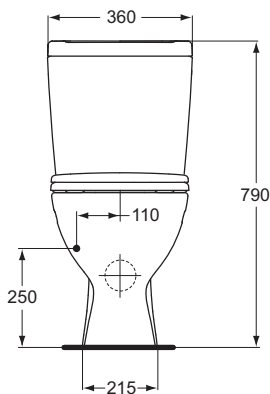

Покрытие / цвет

01 Euro White (евробелый)