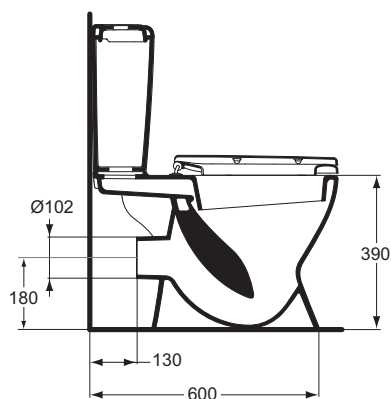

Покрытие / цвет

01 Euro White (евробелый)