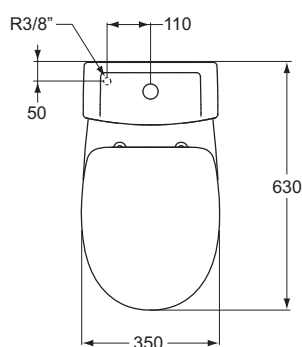

Покрытие / цвет

01 Euro White (евробелый)