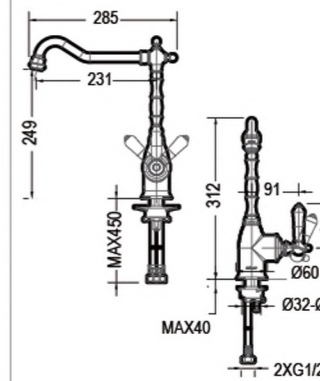

1. Смеситель для кухни
2. Корпус - латунь
   - Ручка - цинк
   - Ceramic cartridge Kelex 35mm
   - Flexible supply 450mm M10-G1/2 SS 2шт
   - Aerator Neoperl
   - Flow: 8.3L/min @ 0.3 MPa