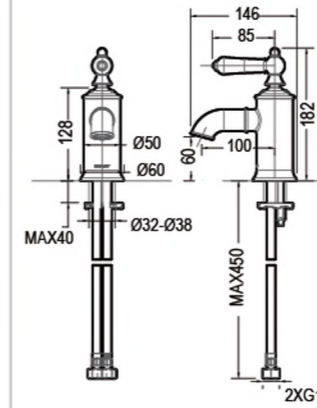

# ART

**F175109C**

Смеситель для умывальника

ART  
F175109C €117

- Смеситель для умывальника
- \* Корпус - латунь
  - \* Ручка - цинк
  - \* Ceramic cartridge Kelex 35mm
  - \* Flexible supply 450mm M10-G1/2 SS 2шт
  - \* Aerator Neoperl
  - \* Flow: 12L/min @ 0.3 MPa

ART  
F175109G €152

- Смеситель для умывальника
- \* Корпус - латунь
  - \* Ручка - цинк
  - \* Ceramic cartridge Kelex 35mm
  - \* Flexible supply 450mm M10-G1/2 SS 2шт
  - \* Aerator Neoperl
  - \* Flow: 12L/min @ 0.3 MPa

ART  
F675109C-B €177

- Смеситель для ванны короткий излив
- \* Корпус - латунь
  - \* Ручка - керамика
  - \* Ceramic cartridge Kelex 35mm
  - \* Push button diverter
  - \* Aerator Neoperl
  - \* 1-function shower head (ABS-plastic)
  - \* Hose 1500mm Pvc
  - \* Flow: 20L/min @ 0.3MPa; Душ: 12L/min @ 0.3 MPa

ART  
F675109G-B €230

- Смеситель для ванны короткий излив
- \* Корпус - латунь
  - \* Ручка - керамика
  - \* Ceramic cartridge Kelex 35mm
  - \* Push button diverter
  - \* Aerator Neoperl
  - \* 1-function shower head (ABS-plastic)
  - \* Hose 1500mm Pvc
  - \* Flow: 20L/min @ 0.3MPa; Душ: 12L/min @ 0.3 MPa