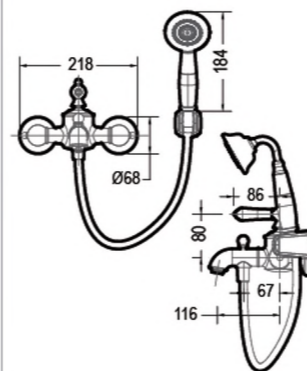

ART  
F175109G €152

- Смеситель для умывальника
- \* Корпус - латунь
  - \* Ручка - цинк
  - \* Ceramic cartridge Kelex 35mm
  - \* Flexible supply 450mm M10-G1/2 SS 2шт
  - \* Aerator Neoperl
  - \* Flow: 12L/min @ 0.3 MPa

ART  
F375109C €117

- Смеситель для биде
- \* Корпус - латунь
  - \* Ручка - цинк
  - \* Ceramic cartridge Kelex 35mm
  - \* Flexible supply 450mm M10-G1/2 SS 2шт
  - \* Aerator Neoperl
  - \* Flow: 8.3L/min @ 0.3 MPa

ART  
F675109C-B €177

- Смеситель для ванны короткий излив
- \* Корпус - латунь
  - \* Ручка - керамика
  - \* Ceramic cartridge Kelex 35mm
  - \* Push button diverter
  - \* Aerator Neoperl
  - \* 1-function shower head (ABS-plastic)
  - \* Hose 1500mm Pvc
  - \* Flow: 20L/min @ 0.3MPa; Душ: 12L/min @ 0.3 MPa

ART  
F675109G-B €230

- Смеситель для ванны короткий излив
- \* Корпус - латунь
  - \* Ручка - керамика
  - \* Ceramic cartridge Kelex 35mm
  - \* Push button diverter
  - \* Aerator Neoperl
  - \* 1-function shower head (ABS-plastic)
  - \* Hose 1500mm Pvc
  - \* Flow: 20L/min @ 0.3MPa; Душ: 12L/min @ 0.3 MPa