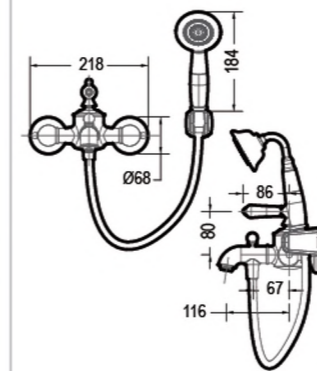

ART  
F375109G €152

- Смеситель для биде
- \* Корпус - латунь
  - \* Ручка - цинк
  - \* Ceramic cartridge Kelex 35mm
  - \* Flexible supply 450mm M10-G1/2 SS 2шт
  - \* Aerator Neoperl
  - \* Flow: 8.3L/min @ 0.3 MPa

ART  
F675109C-B €177

- Смеситель для ванны короткий излив
- \* Корпус - латунь
  - \* Ручка - керамика
  - \* Ceramic cartridge Kelex 35mm
  - \* Push button diverter
  - \* Aerator Neoperl
  - \* 1-function shower head (ABS-plastic)
  - \* Hose 1500mm Pvc
  - \* Flow: 20L/min @ 0.3MPa; Душ: 12L/min @ 0.3 MPa

ART  
F675109G-B €230

- Смеситель для ванны короткий излив
- \* Корпус - латунь
  - \* Ручка - керамика
  - \* Ceramic cartridge Kelex 35mm
  - \* Push button diverter
  - \* Aerator Neoperl
  - \* 1-function shower head (ABS-plastic)
  - \* Hose 1500mm Pvc
  - \* Flow: 20L/min @ 0.3MPa; Душ: 12L/min @ 0.3 MPa