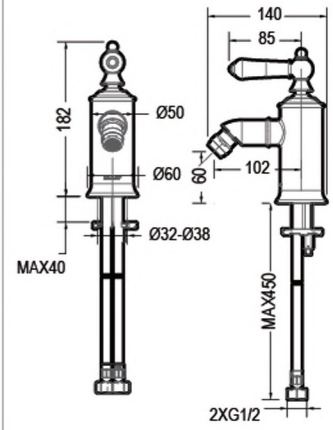

ART  
F175109G €152

- Смеситель для умывальника
- \* Корпус - латунь
  - \* Ручка - цинк
  - \* Ceramic cartridge Kelex 35mm
  - \* Flexible supply 450mm M10-G1/2 SS 2шт
  - \* Aerator Neoperl
  - \* Flow: 12L/min @ 0.3 MPa

ART  
F375109C €117

- Смеситель для биде
- \* Корпус - латунь
  - \* Ручка - цинк
  - \* Ceramic cartridge Kelex 35mm
  - \* Flexible supply 450mm M10-G1/2 SS 2шт
  - \* Aerator Neoperl
  - \* Flow: 8.3L/min @ 0.3 MPa

ART  
F675109C-B €177

- Смеситель для ванны короткий излив
- \* Корпус - латунь
  - \* Ручка - керамика
  - \* Ceramic cartridge Kelex 35mm
  - \* Push button diverter
  - \* Aerator Neoperl
  - \* 1-function shower head (ABS-plastic)
  - \* Hose 1500mm Pvc
  - \* Flow: 20L/min @ 0.3MPa; Душ: 12L/min @ 0.3 MPa

ART  
F675109G-B €230

- Смеситель для ванны короткий излив
- \* Корпус - латунь
  - \* Ручка - керамика
  - \* Ceramic cartridge Kelex 35mm
  - \* Push button diverter
  - \* Aerator Neoperl
  - \* 1-function shower head (ABS-plastic)
  - \* Hose 1500mm Pvc
  - \* Flow: 20L/min @ 0.3MPa; Душ: 12L/min @ 0.3 MPa