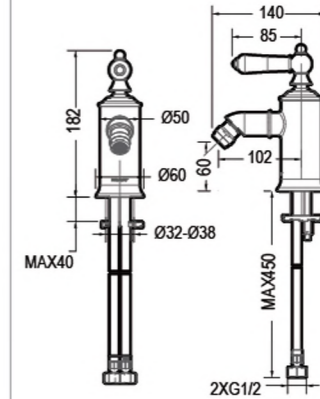

1. Смеситель для биде
2. Корпус - латунь
   - Ручка - цинк
   - Ceramic cartridge Kelex 35mm
   - Flexible supply 450mm M10-G1/2 SS 2шт
   - Aerator Neoperl
   - Flow: 8.3L/min @ 0.3 MPa