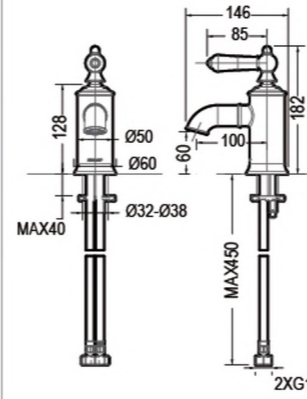

# ART

**F175109C**

Смеситель для умывальника

ART  
F175109C €117

- Смеситель для умывальника
- \* Корпус - латунь
  - \* Ручка - цинк
  - \* Ceramic cartridge Kelex 35mm
  - \* Flexible supply 450mm M10-G1/2 SS 2шт
  - \* Aerator Neoperl
  - \* Flow: 12L/min @ 0.3 MPa

ART  
F175109G €152

- Смеситель для умывальника
- \* Корпус - латунь
  - \* Ручка - цинк
  - \* Ceramic cartridge Kelex 35mm
  - \* Flexible supply 450mm M10-G1/2 SS 2шт
  - \* Aerator Neoperl
  - \* Flow: 12L/min @ 0.3 MPa

ART  
F675109C-B €177

- Смеситель для ванны короткий излив
- \* Корпус - латунь
  - \* Ручка - керамика
  - \* Ceramic cartridge Kelex 35mm
  - \* Push button diverter
  - \* Aerator Neoperl
  - \* 1-function shower head (ABS-plastic)
  - \* Hose 1500mm Pvc
  - \* Flow: 20L/min @ 0.3MPa; Душ: 12L/min @ 0.3 MPa

ART  
F675109G-B €230

- Смеситель для ванны короткий излив
- \* Корпус - латунь
  - \* Ручка - керамика
  - \* Ceramic cartridge Kelex 35mm
  - \* Push button diverter
  - \* Aerator Neoperl
  - \* 1-function shower head (ABS-plastic)
  - \* Hose 1500mm Pvc
  - \* Flow: 20L/min @ 0.3MPa; Душ: 12L/min @ 0.3 MPa