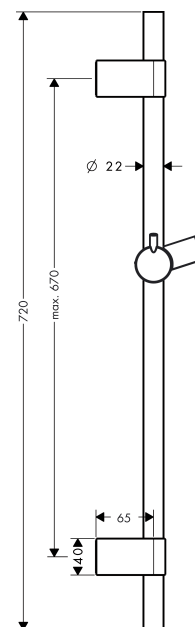

Unica'S Puro Reno Brausestange 0,72 m
 Oberflächen: **chrom** Artikelnummer: **28662000**

Beschreibung

Merkmale

- Brausestangentyp: verchromtes Messingrohr
- 22 mm breite Stange
- vollverchromter Brauseschieber aus Metall
- Schieber mit Arretierung
- Schieber stufenlos verstellbar
- Neigungswinkelverstellung über Raster
- verchromte Wandstützen

Produktabbildung

Maßzeichnung

Unica'S Puro Reno Brausestange 0,72 m
 Oberflächen: **chrom** Artikelnummer: **28662000**

Ersatzteilliste

Baujahr: >01/14

Pos.	Beschreibung	Artikelnummer	PG	VE
1	Fliesenausgleichsscheibe	92252000	3	1
2	Schieber kompl.	97651000	13	1
3	Befestigungsteile	96179000	4	1
4	Halteelement	98980000	6	1