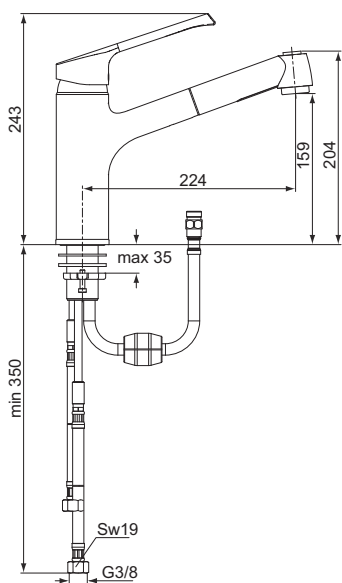

Покрытие / цвет

AA Chrome (хром)

B 8987 ..