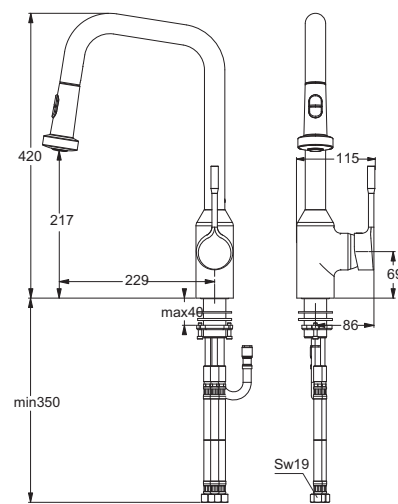

Описание альтернативного изделия

RETТА Смеситель для кухонной мойки с высоким изливом, система монтажа EASY-FIX, гибкая подводка G3/8", картридж 47 мм IS CLICK с функцией HWTC (ограничение горячей воды), литой корпус, трубчатый поворотный излив L-тип, металлическая рукоятка с индикаторами горячей/холодной воды

RETТА Смеситель для кухонной мойки с высоким выдвижным изливом, система монтажа EASY-FIX, гибкая подводка G3/8", картридж 47 мм IS CLICK с функцией HWTC (ограничение горячей воды), литой корпус, трубчатый поворотный излив U-тип, 2-функциональный вытяжной душ - стандартный и мягкий душ, металлическая рукоятка с индикаторами горячей/холодной воды, гибкий шланг L-1500 мм

Описание

RETТА Смеситель для кухонной мойки с высоким изливом, система монтажа EASY-FIX

Артикул

Размер, мм

Вес, кг

Гросс-цена, руб.

B8985AA

2,54

B8989AA

2,86

13.036,00

Покрытие / цвет

AA Chrome (хром)

B 8987 ..

B 8985 ..

B 8989 ..