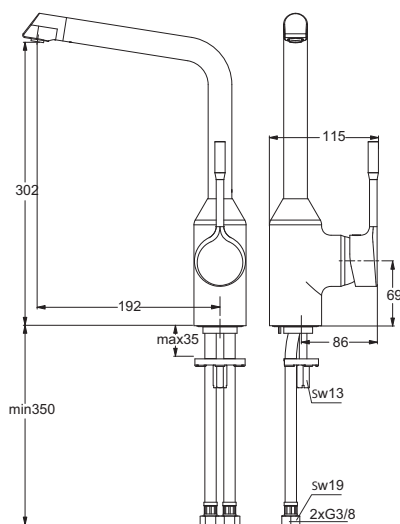

Описание альтернативного изделия

RETТА Смеситель для кухонной мойки с высоким изливом, система монтажа EASY-FIX, гибкая подводка G3/8", картридж 47 мм IS CLICK с функцией HWTC (ограничение горячей воды), литой корпус, трубчатый поворотный излив L-тип, металлическая рукоятка с индикаторами горячей/холодной воды

RETТА Смеситель для кухонной мойки с высоким выдвижным изливом, система монтажа EASY-FIX, гибкая подводка G3/8", картридж 47 мм IS CLICK с функцией HWTC (ограничение горячей воды), литой корпус, трубчатый поворотный излив U-тип, 2-функциональный вытяжной душ - стандартный и мягкий душ, металлическая рукоятка с индикаторами горячей/холодной воды, гибкий шланг L-1500 мм

Описание

RETТА Смеситель для кухонной мойки с высоким изливом, система монтажа EASY-FIX

Артикул

Размер, мм

Вес, кг

Гросс-цена, руб.

B8985AA

2,54

B8989AA

2,86

13.036,00

Покрытие / цвет

AA Chrome (хром)

B 8987 ..

B 8985 ..

B 8989 ..