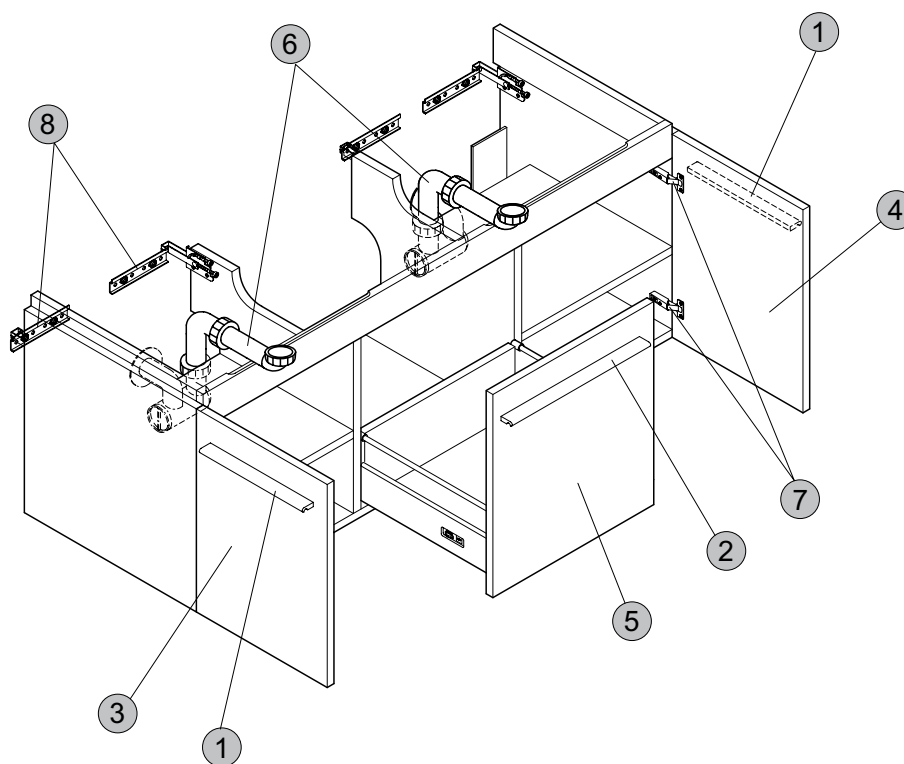

**Möbeloberflächen**

SV Eiche hell Dekor

EG Eiche dunkel Dekor

HG Strukturlack weiß

Produkt

Artikel-Nr.

B x T x H mm

kg

Möbeldoppelwaschtisch-Unterschrank 1300 mm

K2216xx

1293 x 485 x 492

40,0

**Pos. Bezeichnung****Ersatzteil-Bestell-Nummer Liefermenge**

1	Griffleiste kurz Größe 5	K 9173 67	1
2	Griffleiste lang Größe 6	K 9174 67	1
3	Tür links Eiche hell Dekor (SV)	K 9176 67	1
	Tür links Eiche dunkel Dekor (EG)	K 9177 67	1
	Tür links Eiche Strukturlack weiß (HG)	K 9175 67	1
4	Tür rechts Eiche hell Dekor (SV)	K 9179 67	1
	Tür rechts Eiche dunkel Dekor (EG)	K 9180 67	1
	Tür rechts Eiche Strukturlack weiß (HG)	K 9178 67	1
5	Tür Mitte Eiche hell Dekor (SV)	K 9182 67	1
	Tür Mitte Eiche dunkel Dekor (EG)	K 9183 67	1
	Tür Mitte Eiche Strukturlack weiß (HG)	K 9181 67	1
6	Raumsparsiphon	J 4284 67	1
7	Scharnierset	K 9157 67	2
8	Wandbefestigungsset	K 9158 67	2