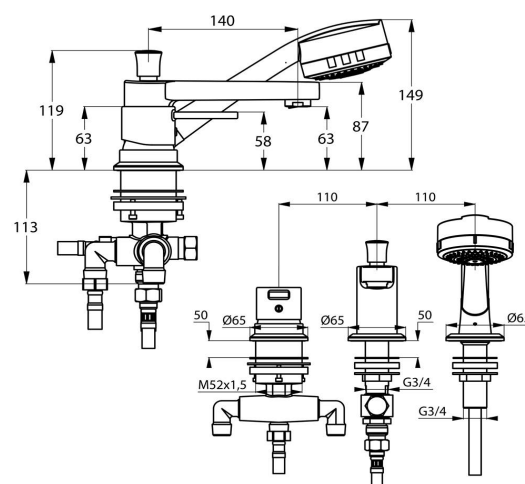

Изделие: **KLUDI ZENTA**
однорычажный смеситель для ванны и душа
DN 15

Номер артикула: **38 446 05 75**

Поверхность: **05 - хром**

Описание изделия:

литой рычаг
монтаж на 3 отверстия
класс расхода воды DB
аэратор s-pointer M 24 x 1
керамический картридж с ограничителем горячей воды
длина излива 140 мм
автоматическое переключение душ/ванна
защищен от обратного тока воды
вытягивающаяся душевая лейка
душевой шланг 1500 мм
напорный шланг 500 мм
класс шума I

Фото продукта

Размеры

График расхода воды