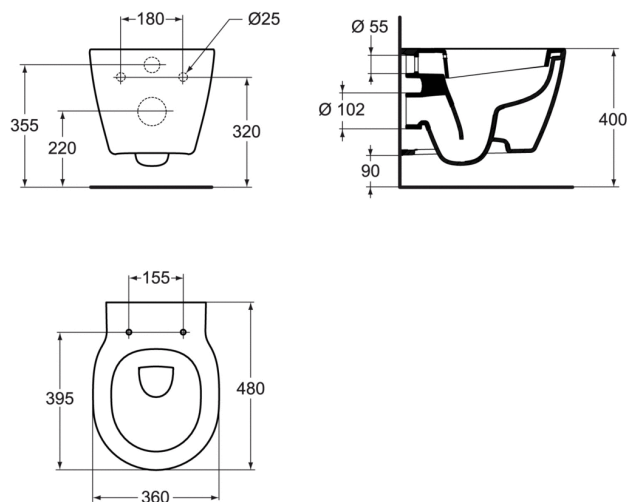

Артикул: E8046
CONNECT SPACE
CONNECT SPACE Подвесной унитаз...

Подвесные унитазы

CONNECT SPACE Подвесной унитаз с укороченной проекцией, глубокий смыв, для монтажа с сидением и крышкой E712801/E712701

Покрытие*

Необходимые продукты

CONNECT Сидение и крышка для унитаза, стандарт (дюропласт, стальные шарниры)

CONNECT Сидение и крышка для унитаза с функцией плавного закрытия (дюропласт)

CONNECT Сидение и крышка с функцией плавного... E7127

CONNECT Сидение и крышка стандарт E7128

Рекомендованные продукты

Двойная хромированная панель смыва W3708

Фиксируемая к полу рама для монтажа подвесных... W3707

Фиксируемая к стене рама для монтажа подвесных... W3705

*Покрытие: 01 = White, MA = WHITE IP