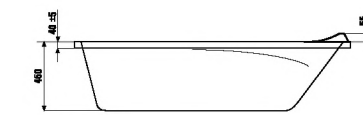

прямоугольная ванна Clavis 150x70x58 см

Номер артикула	Описание
2.3249.0.000.000.1	прямоугольная акриловая ванна Clavis, 150x70 см, белая, глубина 45 см, объем 200 л
2.9674.4.000.000.1	монтажный комплект к ванне Clavis, 150x70 см

Гидромассаж:	
2.3249.1.000.670.1	standart
2.3249.1.000.671.1	comfort
2.3249.1.000.672.1	relax без мультиподсветки
2.3249.1.000.673.1	relax с мультиподсветкой
2.3249.1.000.674.1	premium

Заказать отдельно:	
2.9685.4.000.000.1	панель фронтальная для ванны Clavis, 150x70 см
2.9691.2.000.000.1	панель боковая для ванны Clavis, 150x70 см, левая
2.9691.3.000.000.1	панель боковая для ванны Clavis, 150x70 см, правая
2.9410.4.159.000.1	подголовник гелевый Vanilla синий*
2.9410.0.000.000.1	ручки хром, 2 шт. в комплекте

*гелевый подголовник Vanilla входит в комплектацию Relax и Premium.

прямоугольная ванна Clavis 160x70x58 см

Номер артикула	Описание
2.3449.0.000.000.1	прямоугольная акриловая ванна Clavis, 160x70 см, белая, глубина 45 см, объем 210 л
2.9674.3.000.000.1	монтажный комплект к ванне Clavis, 160x70 см

Гидромассаж:	
2.3449.1.000.670.1	standart
2.3449.1.000.671.1	comfort
2.3449.1.000.672.1	relax без мультиподсветки
2.3449.1.000.673.1	relax с мультиподсветкой
2.3449.1.000.674.1	premium

Заказать отдельно:	
2.9685.3.000.000.1	панель фронтальная для ванны Clavis, 160x70 см
2.9691.2.000.000.1	панель боковая для ванны Clavis, 160x70 см, левая
2.9691.3.000.000.1	панель боковая для ванны Clavis, 160x70 см, правая
2.9410.4.159.000.1	подголовник гелевый Vanilla синий*
2.9410.0.000.000.1	ручки хром, 2 шт. в комплекте

*гелевый подголовник Vanilla входит в комплектацию Relax и Premium.

прямоугольная ванна Clavis 170x70x58 см