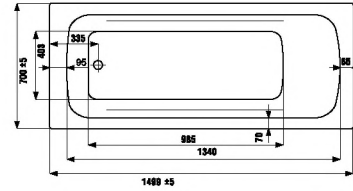

прямоугольная ванна Clavis 150x70x58 см

Номер артикула	Описание
2.3249.0.000.000.1	прямоугольная акриловая ванна Clavis, 150x70 см, белая, глубина 45 см, объем 200 л
2.9674.4.000.000.1	монтажный комплект к ванне Clavis, 150x70 см

Гидромассаж:	
2.3249.1.000.670.1	standart
2.3249.1.000.671.1	comfort
2.3249.1.000.672.1	relax без мультиподсветки
2.3249.1.000.673.1	relax с мультиподсветкой
2.3249.1.000.674.1	premium

Заказать отдельно:	
2.9685.4.000.000.1	панель фронтальная для ванны Clavis, 150x70 см
2.9691.2.000.000.1	панель боковая для ванны Clavis, 150x70 см, левая
2.9691.3.000.000.1	панель боковая для ванны Clavis, 150x70 см, правая
2.9410.4.159.000.1	подголовник гелевый Vanilla синий*
2.9410.0.000.000.1	ручки хром, 2 шт. в комплекте

*гелевый подголовник Vanilla входит в комплектацию Relax и Premium.

прямоугольная ванна Clavis 160x70x58 см

Номер артикула	Описание
2.3449.0.000.000.1	прямоугольная акриловая ванна Clavis, 160x70 см, белая, глубина 45 см, объем 210 л
2.9674.3.000.000.1	монтажный комплект к ванне Clavis, 160x70 см

Гидромассаж:	
2.3449.1.000.670.1	standart
2.3449.1.000.671.1	comfort
2.3449.1.000.672.1	relax без мультиподсветки
2.3449.1.000.673.1	relax с мультиподсветкой
2.3449.1.000.674.1	premium

Заказать отдельно:	
2.9685.3.000.000.1	панель фронтальная для ванны Clavis, 160x70 см
2.9691.2.000.000.1	панель боковая для ванны Clavis, 160x70 см, левая
2.9691.3.000.000.1	панель боковая для ванны Clavis, 160x70 см, правая
2.9410.4.159.000.1	подголовник гелевый Vanilla синий*
2.9410.0.000.000.1	ручки хром, 2 шт. в комплекте

*гелевый подголовник Vanilla входит в комплектацию Relax и Premium.

прямоугольная ванна Clavis 170x70x58 см