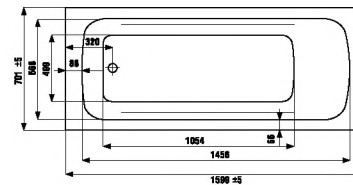

прямоугольная ванна Clavis 150x70x58 см

Номер артикула	Описание
2.3249.0.000.000.1	прямоугольная акриловая ванна Clavis, 150x70 см, белая, глубина 45 см, объем 200 л
2.9674.4.000.000.1	монтажный комплект к ванне Clavis, 150x70 см

Гидромассаж:	
2.3249.1.000.670.1	standart
2.3249.1.000.671.1	comfort
2.3249.1.000.672.1	relax без мультиподсветки
2.3249.1.000.673.1	relax с мультиподсветкой
2.3249.1.000.674.1	premium

Заказать отдельно:	
2.9685.4.000.000.1	панель фронтальная для ванны Clavis, 150x70 см
2.9691.2.000.000.1	панель боковая для ванны Clavis, 150x70 см, левая
2.9691.3.000.000.1	панель боковая для ванны Clavis, 150x70 см, правая
2.9410.4.159.000.1	подголовник гелевый Vanilla синий*
2.9410.0.000.000.1	ручки хром, 2 шт. в комплекте

*гелевый подголовник Vanilla входит в комплектацию Relax и Premium.

прямоугольная ванна Clavis 160x70x58 см

Номер артикула	Описание
2.3449.0.000.000.1	прямоугольная акриловая ванна Clavis, 160x70 см, белая, глубина 45 см, объем 210 л
2.9674.3.000.000.1	монтажный комплект к ванне Clavis, 160x70 см

Гидромассаж:	
2.3449.1.000.670.1	standart
2.3449.1.000.671.1	comfort
2.3449.1.000.672.1	relax без мультиподсветки
2.3449.1.000.673.1	relax с мультиподсветкой
2.3449.1.000.674.1	premium

Заказать отдельно:	
2.9685.3.000.000.1	панель фронтальная для ванны Clavis, 160x70 см
2.9691.2.000.000.1	панель боковая для ванны Clavis, 160x70 см, левая
2.9691.3.000.000.1	панель боковая для ванны Clavis, 160x70 см, правая
2.9410.4.159.000.1	подголовник гелевый Vanilla синий*
2.9410.0.000.000.1	ручки хром, 2 шт. в комплекте

*гелевый подголовник Vanilla входит в комплектацию Relax и Premium.

прямоугольная ванна Clavis 170x70x58 см