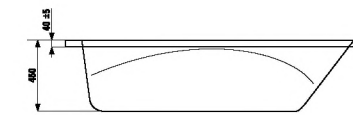

прямоугольная ванна Clavis 150x70x58 см

Номер артикула	Описание
2.3249.0.000.000.1	прямоугольная акриловая ванна Clavis, 150x70 см, белая, глубина 45 см, объем 200 л
2.9674.4.000.000.1	монтажный комплект к ванне Clavis, 150x70 см

Гидромассаж:	
2.3249.1.000.670.1	standart
2.3249.1.000.671.1	comfort
2.3249.1.000.672.1	relax без мультиподсветки
2.3249.1.000.673.1	relax с мультиподсветкой
2.3249.1.000.674.1	premium

Заказать отдельно:	
2.9685.4.000.000.1	панель фронтальная для ванны Clavis, 150x70 см
2.9691.2.000.000.1	панель боковая для ванны Clavis, 150x70 см, левая
2.9691.3.000.000.1	панель боковая для ванны Clavis, 150x70 см, правая
2.9410.4.159.000.1	подголовник гелевый Vanilla синий*
2.9410.0.000.000.1	ручки хром, 2 шт. в комплекте

*гелевый подголовник Vanilla входит в комплектацию Relax и Premium.

прямоугольная ванна Clavis 160x70x58 см

Номер артикула	Описание
2.3449.0.000.000.1	прямоугольная акриловая ванна Clavis, 160x70 см, белая, глубина 45 см, объем 210 л
2.9674.3.000.000.1	монтажный комплект к ванне Clavis, 160x70 см

Гидромассаж:	
2.3449.1.000.670.1	standart
2.3449.1.000.671.1	comfort
2.3449.1.000.672.1	relax без мультиподсветки
2.3449.1.000.673.1	relax с мультиподсветкой
2.3449.1.000.674.1	premium

Заказать отдельно:	
2.9685.3.000.000.1	панель фронтальная для ванны Clavis, 160x70 см
2.9691.2.000.000.1	панель боковая для ванны Clavis, 160x70 см, левая
2.9691.3.000.000.1	панель боковая для ванны Clavis, 160x70 см, правая
2.9410.4.159.000.1	подголовник гелевый Vanilla синий*
2.9410.0.000.000.1	ручки хром, 2 шт. в комплекте

*гелевый подголовник Vanilla входит в комплектацию Relax и Premium.

прямоугольная ванна Clavis 170x70x58 см