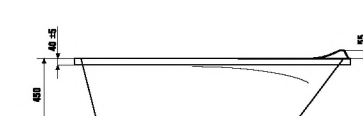

При заказе акриловой ванны в комплекте следует указывать два артикула — ванны и соответствующего монтажного комплекта. В монтажный комплект входят каркас, комплект креплений к стене, комплект креплений фронтальной панели, система слив-перелив (полуавтомат).

Гидромассажная ванна поставляется в сборе (комплект простой акриловой ванны и гидромассажное оборудование).

При заказе акриловой ванны в комплекте следует указывать два артикула — ванны и соответствующего монтажного комплекта. В монтажный комплект входят каркас, комплект креплений к стене, комплект креплений фронтальной панели, система слив-перелив (полуавтомат).

Гидромассажная ванна поставляется в сборе (комплект простой акриловой ванны и гидромассажное оборудование).