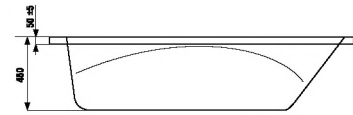

прямоугольная ванна Clavis 150x70x58 см

Номер артикула	Описание
2.3249.0.000.000.1	прямоугольная акриловая ванна Clavis, 150x70 см, белая, глубина 45 см, объем 200 л
2.9674.4.000.000.1	монтажный комплект к ванне Clavis, 150x70 см

Гидромассаж:	
2.3249.1.000.670.1	standart
2.3249.1.000.671.1	comfort
2.3249.1.000.672.1	relax без мультиподсветки
2.3249.1.000.673.1	relax с мультиподсветкой
2.3249.1.000.674.1	premium

Заказать отдельно:	
2.9685.4.000.000.1	панель фронтальная для ванны Clavis, 150x70 см
2.9691.2.000.000.1	панель боковая для ванны Clavis, 150x70 см, левая
2.9691.3.000.000.1	панель боковая для ванны Clavis, 150x70 см, правая
2.9410.4.159.000.1	подголовник гелевый Vanilla синий*
2.9410.0.000.000.1	ручки хром, 2 шт. в комплекте

*гелевый подголовник Vanilla входит в комплектацию Relax и Premium.

прямоугольная ванна Clavis 160x70x58 см

Номер артикула	Описание
2.3449.0.000.000.1	прямоугольная акриловая ванна Clavis, 160x70 см, белая, глубина 45 см, объем 210 л
2.9674.3.000.000.1	монтажный комплект к ванне Clavis, 160x70 см

Гидромассаж:	
2.3449.1.000.670.1	standart
2.3449.1.000.671.1	comfort
2.3449.1.000.672.1	relax без мультиподсветки
2.3449.1.000.673.1	relax с мультиподсветкой
2.3449.1.000.674.1	premium

Заказать отдельно:	
2.9685.3.000.000.1	панель фронтальная для ванны Clavis, 160x70 см
2.9691.2.000.000.1	панель боковая для ванны Clavis, 160x70 см, левая
2.9691.3.000.000.1	панель боковая для ванны Clavis, 160x70 см, правая
2.9410.4.159.000.1	подголовник гелевый Vanilla синий*
2.9410.0.000.000.1	ручки хром, 2 шт. в комплекте

*гелевый подголовник Vanilla входит в комплектацию Relax и Premium.

прямоугольная ванна Clavis 170x70x58 см