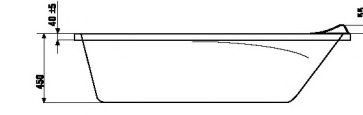

прямоугольная ванна Clavis 150x70x58 см

Номер артикула	Описание
2.3249.0.000.000.1	прямоугольная акриловая ванна Clavis, 150x70 см, белая, глубина 45 см, объем 200 л
2.9674.4.000.000.1	монтажный комплект к ванне Clavis, 150x70 см

Гидромассаж:	
2.3249.1.000.670.1	standart
2.3249.1.000.671.1	comfort
2.3249.1.000.672.1	relax без мультиподсветки
2.3249.1.000.673.1	relax с мультиподсветкой
2.3249.1.000.674.1	premium

Заказать отдельно:	
2.9685.4.000.000.1	панель фронтальная для ванны Clavis, 150x70 см
2.9691.2.000.000.1	панель боковая для ванны Clavis, 150x70 см, левая
2.9691.3.000.000.1	панель боковая для ванны Clavis, 150x70 см, правая
2.9410.4.159.000.1	подголовник гелевый Vanilla синий*
2.9410.0.000.000.1	ручки хром, 2 шт. в комплекте

*гелевый подголовник Vanilla входит в комплектацию Relax и Premium.

прямоугольная ванна Clavis 160x70x58 см

Номер артикула	Описание
2.3449.0.000.000.1	прямоугольная акриловая ванна Clavis, 160x70 см, белая, глубина 45 см, объем 210 л
2.9674.3.000.000.1	монтажный комплект к ванне Clavis, 160x70 см

Гидромассаж:	
2.3449.1.000.670.1	standart
2.3449.1.000.671.1	comfort
2.3449.1.000.672.1	relax без мультиподсветки
2.3449.1.000.673.1	relax с мультиподсветкой
2.3449.1.000.674.1	premium

Заказать отдельно:	
2.9685.3.000.000.1	панель фронтальная для ванны Clavis, 160x70 см
2.9691.2.000.000.1	панель боковая для ванны Clavis, 160x70 см, левая
2.9691.3.000.000.1	панель боковая для ванны Clavis, 160x70 см, правая
2.9410.4.159.000.1	подголовник гелевый Vanilla синий*
2.9410.0.000.000.1	ручки хром, 2 шт. в комплекте

*гелевый подголовник Vanilla входит в комплектацию Relax и Premium.

прямоугольная ванна Clavis 170x70x58 см