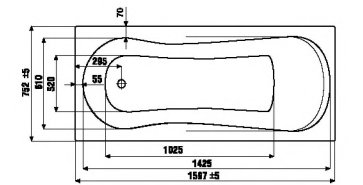

прямоугольная ванна Clavis 150x70x58 см

Номер артикула	Описание
2.3249.0.000.000.1	прямоугольная акриловая ванна Clavis, 150x70 см, белая, глубина 45 см, объем 200 л
2.9674.4.000.000.1	монтажный комплект к ванне Clavis, 150x70 см

Гидромассаж:	
2.3249.1.000.670.1	standart
2.3249.1.000.671.1	comfort
2.3249.1.000.672.1	relax без мультиподсветки
2.3249.1.000.673.1	relax с мультиподсветкой
2.3249.1.000.674.1	premium

Заказать отдельно:	
2.9685.4.000.000.1	панель фронтальная для ванны Clavis, 150x70 см
2.9691.2.000.000.1	панель боковая для ванны Clavis, 150x70 см, левая
2.9691.3.000.000.1	панель боковая для ванны Clavis, 150x70 см, правая
2.9410.4.159.000.1	подголовник гелевый Vanilla синий*
2.9410.0.000.000.1	ручки хром, 2 шт. в комплекте

*гелевый подголовник Vanilla входит в комплектацию Relax и Premium.

прямоугольная ванна Clavis 160x70x58 см

Номер артикула	Описание
2.3449.0.000.000.1	прямоугольная акриловая ванна Clavis, 160x70 см, белая, глубина 45 см, объем 210 л
2.9674.3.000.000.1	монтажный комплект к ванне Clavis, 160x70 см

Гидромассаж:	
2.3449.1.000.670.1	standart
2.3449.1.000.671.1	comfort
2.3449.1.000.672.1	relax без мультиподсветки
2.3449.1.000.673.1	relax с мультиподсветкой
2.3449.1.000.674.1	premium

Заказать отдельно:	
2.9685.3.000.000.1	панель фронтальная для ванны Clavis, 160x70 см
2.9691.2.000.000.1	панель боковая для ванны Clavis, 160x70 см, левая
2.9691.3.000.000.1	панель боковая для ванны Clavis, 160x70 см, правая
2.9410.4.159.000.1	подголовник гелевый Vanilla синий*
2.9410.0.000.000.1	ручки хром, 2 шт. в комплекте

*гелевый подголовник Vanilla входит в комплектацию Relax и Premium.

прямоугольная ванна Clavis 170x70x58 см