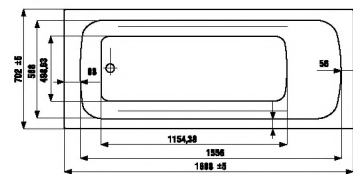

прямоугольная ванна Clavis 150x70x58 см

Номер артикула	Описание
2.3249.0.000.000.1	прямоугольная акриловая ванна Clavis, 150x70 см, белая, глубина 45 см, объем 200 л
2.9674.4.000.000.1	монтажный комплект к ванне Clavis, 150x70 см

Гидромассаж:	
2.3249.1.000.670.1	standart
2.3249.1.000.671.1	comfort
2.3249.1.000.672.1	relax без мультиподсветки
2.3249.1.000.673.1	relax с мультиподсветкой
2.3249.1.000.674.1	premium

Заказать отдельно:	
2.9685.4.000.000.1	панель фронтальная для ванны Clavis, 150x70 см
2.9691.2.000.000.1	панель боковая для ванны Clavis, 150x70 см, левая
2.9691.3.000.000.1	панель боковая для ванны Clavis, 150x70 см, правая
2.9410.4.159.000.1	подголовник гелевый Vanilla синий*
2.9410.0.000.000.1	ручки хром, 2 шт. в комплекте

*гелевый подголовник Vanilla входит в комплектацию Relax и Premium.

прямоугольная ванна Clavis 160x70x58 см

Номер артикула	Описание
2.3449.0.000.000.1	прямоугольная акриловая ванна Clavis, 160x70 см, белая, глубина 45 см, объем 210 л
2.9674.3.000.000.1	монтажный комплект к ванне Clavis, 160x70 см

Гидромассаж:	
2.3449.1.000.670.1	standart
2.3449.1.000.671.1	comfort
2.3449.1.000.672.1	relax без мультиподсветки
2.3449.1.000.673.1	relax с мультиподсветкой
2.3449.1.000.674.1	premium

Заказать отдельно:	
2.9685.3.000.000.1	панель фронтальная для ванны Clavis, 160x70 см
2.9691.2.000.000.1	панель боковая для ванны Clavis, 160x70 см, левая
2.9691.3.000.000.1	панель боковая для ванны Clavis, 160x70 см, правая
2.9410.4.159.000.1	подголовник гелевый Vanilla синий*
2.9410.0.000.000.1	ручки хром, 2 шт. в комплекте

*гелевый подголовник Vanilla входит в комплектацию Relax и Premium.

прямоугольная ванна Clavis 170x70x58 см