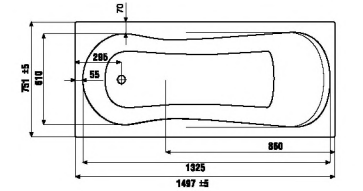

прямоугольная ванна Clavis 150x70x58 см

Номер артикула	Описание
2.3249.0.000.000.1	прямоугольная акриловая ванна Clavis, 150x70 см, белая, глубина 45 см, объем 200 л
2.9674.4.000.000.1	монтажный комплект к ванне Clavis, 150x70 см

Гидромассаж:	
2.3249.1.000.670.1	standart
2.3249.1.000.671.1	comfort
2.3249.1.000.672.1	relax без мультиподсветки
2.3249.1.000.673.1	relax с мультиподсветкой
2.3249.1.000.674.1	premium

Заказать отдельно:	
2.9685.4.000.000.1	панель фронтальная для ванны Clavis, 150x70 см
2.9691.2.000.000.1	панель боковая для ванны Clavis, 150x70 см, левая
2.9691.3.000.000.1	панель боковая для ванны Clavis, 150x70 см, правая
2.9410.4.159.000.1	подголовник гелевый Vanilla синий*
2.9410.0.000.000.1	ручки хром, 2 шт. в комплекте

*гелевый подголовник Vanilla входит в комплектацию Relax и Premium.

прямоугольная ванна Clavis 160x70x58 см

Номер артикула	Описание
2.3449.0.000.000.1	прямоугольная акриловая ванна Clavis, 160x70 см, белая, глубина 45 см, объем 210 л
2.9674.3.000.000.1	монтажный комплект к ванне Clavis, 160x70 см

Гидромассаж:	
2.3449.1.000.670.1	standart
2.3449.1.000.671.1	comfort
2.3449.1.000.672.1	relax без мультиподсветки
2.3449.1.000.673.1	relax с мультиподсветкой
2.3449.1.000.674.1	premium

Заказать отдельно:	
2.9685.3.000.000.1	панель фронтальная для ванны Clavis, 160x70 см
2.9691.2.000.000.1	панель боковая для ванны Clavis, 160x70 см, левая
2.9691.3.000.000.1	панель боковая для ванны Clavis, 160x70 см, правая
2.9410.4.159.000.1	подголовник гелевый Vanilla синий*
2.9410.0.000.000.1	ручки хром, 2 шт. в комплекте

*гелевый подголовник Vanilla входит в комплектацию Relax и Premium.

прямоугольная ванна Clavis 170x70x58 см