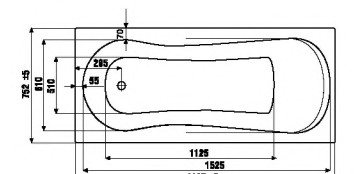

При заказе акриловой ванны в комплекте следует указывать два артикула — ванны и соответствующего монтажного комплекта. В монтажный комплект входят каркас, комплект креплений к стене, комплект креплений фронтальной панели, система слив-перелив (полуавтомат).

Гидромассажная ванна поставляется в сборе (комплект простой акриловой ванны и гидромассажное оборудование).

При заказе акриловой ванны в комплекте следует указывать два артикула — ванны и соответствующего монтажного комплекта. В монтажный комплект входят каркас, комплект креплений к стене, комплект креплений фронтальной панели, система слив-перелив (полуавтомат).

Гидромассажная ванна поставляется в сборе (комплект простой акриловой ванны и гидромассажное оборудование).