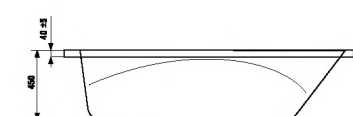

прямоугольная ванна Clavis 150x70x58 см

Номер артикула	Описание
2.3249.0.000.000.1	прямоугольная акриловая ванна Clavis, 150x70 см, белая, глубина 45 см, объем 200 л
2.9674.4.000.000.1	монтажный комплект к ванне Clavis, 150x70 см

Гидромассаж:	
2.3249.1.000.670.1	standart
2.3249.1.000.671.1	comfort
2.3249.1.000.672.1	relax без мультиподсветки
2.3249.1.000.673.1	relax с мультиподсветкой
2.3249.1.000.674.1	premium

Заказать отдельно:	
2.9685.4.000.000.1	панель фронтальная для ванны Clavis, 150x70 см
2.9691.2.000.000.1	панель боковая для ванны Clavis, 150x70 см, левая
2.9691.3.000.000.1	панель боковая для ванны Clavis, 150x70 см, правая
2.9410.4.159.000.1	подголовник гелевый Vanilla синий*
2.9410.0.000.000.1	ручки хром, 2 шт. в комплекте

*гелевый подголовник Vanilla входит в комплектацию Relax и Premium.

прямоугольная ванна Clavis 160x70x58 см

Номер артикула	Описание
2.3449.0.000.000.1	прямоугольная акриловая ванна Clavis, 160x70 см, белая, глубина 45 см, объем 210 л
2.9674.3.000.000.1	монтажный комплект к ванне Clavis, 160x70 см

Гидромассаж:	
2.3449.1.000.670.1	standart
2.3449.1.000.671.1	comfort
2.3449.1.000.672.1	relax без мультиподсветки
2.3449.1.000.673.1	relax с мультиподсветкой
2.3449.1.000.674.1	premium

Заказать отдельно:	
2.9685.3.000.000.1	панель фронтальная для ванны Clavis, 160x70 см
2.9691.2.000.000.1	панель боковая для ванны Clavis, 160x70 см, левая
2.9691.3.000.000.1	панель боковая для ванны Clavis, 160x70 см, правая
2.9410.4.159.000.1	подголовник гелевый Vanilla синий*
2.9410.0.000.000.1	ручки хром, 2 шт. в комплекте

*гелевый подголовник Vanilla входит в комплектацию Relax и Premium.

прямоугольная ванна Clavis 170x70x58 см