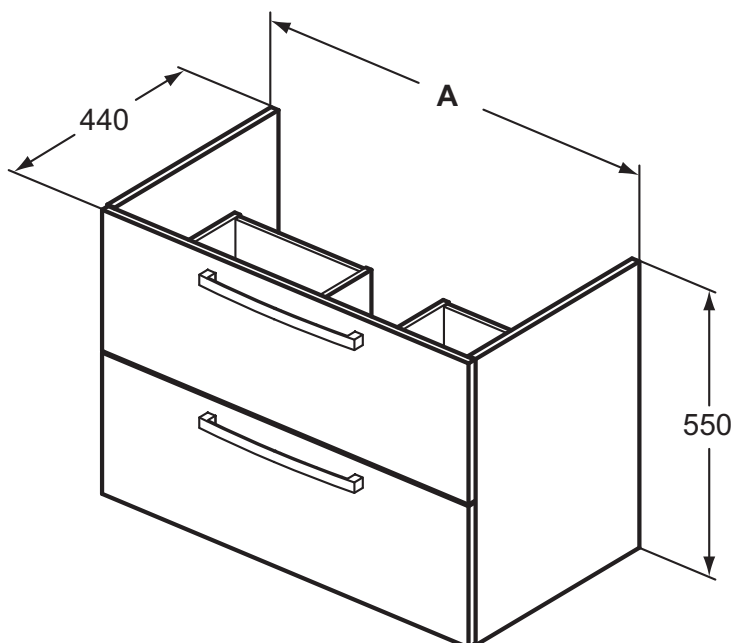

Покрытие / цвет

- WG Лacquered White Glossy (белый лак глянцевый)
- 67 Neutral (нейтральный)
- OS Sandy Oak (дуб)
- SG Sandy Grey Oak (серый дуб)