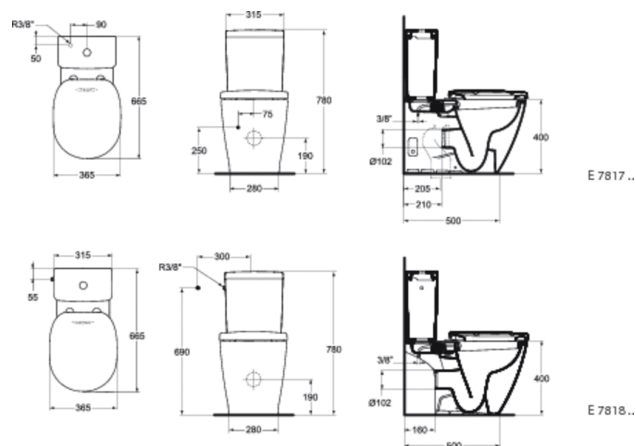

Артикул: E7818  
**CONNECT**  
**CONNECT** напольный унитаз с...

**Унитазы**

**CONNECT** напольный унитаз с гигиеническим душем, горизонтальный выпуск, для монтажа с бачком

**Покрытие\***

**Необходимые продукты**

**CONNECT CUBE** Бачок для унитаза, нижняя подводка, двойной смыв 3/6 л

**CONNECT CUBE** Бачок для унитаза, боковая подводка, двойной смыв 3/6 л

**CONNECT CUBE Scandinavian** Бачок для унитаза, нижняя подводка

**CONNECT ARC** Бачок для унитаза, нижняя подводка

**CONNECT ARC** Бачок для унитаза, боковая подводка

**CONNECT** Сидение и крышка для унитаза, стандарт (дюропласт, стальные шарниры)

**CONNECT** Сидение и крышка для унитаза с функцией плавного закрытия (дюропласт)