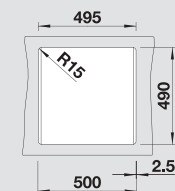

232 817

Корзина для посуды с держателями из нержавеющей стали

507 829

BLANCO CapFlow™ Декоративный элемент для корзинчатого вентиля

517 666

Поддон из графитово-черного пластика

230 734

Глубина чаши: 190 мм