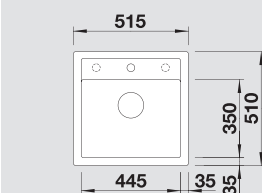

232 817

Корзина для посуды с держателями из нержавеющей стали

507 829

BLANCO CapFlow™ Декоративный элемент для корзинчатого вентиля

517 666

Поддон из графитово-черного пластика

230 734

Глубина чаши: 190 мм