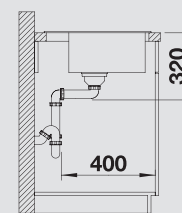

232 817

Корзина для посуды с держателями из нержавеющей стали

507 829

BLANCO CapFlow™ Декоративный элемент для корзинчатого вентиля

517 666

Поддон из графитово-черного пластика

230 734

Глубина чаши: 190 мм