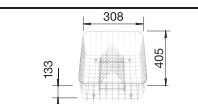

232 817

Корзина для посуды с держателями из нержавеющей стали

507 829

BLANCO CapFlow™ Декоративный элемент для корзинчатого вентиля

517 666

Поддон из графитово-черного пластика

230 734

Глубина чаши: 190 мм