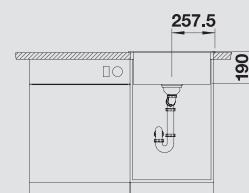

232 817

Корзина для посуды с держателями из нержавеющей стали

507 829

BLANCO CapFlow™ Декоративный элемент для корзинчатого вентиля

517 666

Поддон из графитово-черного пластика

230 734

Глубина чаши: 190 мм

Примечание:

⊙ = В этой модели предусмотрено дополнительное отверстие под аксессуары

Модификацию мойки для установки в один уровень см. на стр. 152

Мусорная система

BLANCO SELECT 50/2
518 722