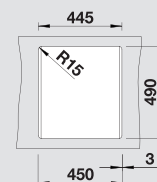

514 238

Поддон из графитово-черного пластика

230 734

Глубина чаши: 190 мм

**Примечание:**

⊙ = В этой модели предусмотрено дополнительное отверстие под аксессуары

Модификацию мойки для установки в один уровень см. на стр. 152