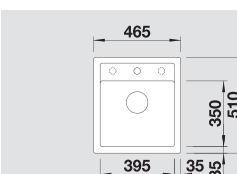

514 238

Поддон из графитово-черного пластика

230 734

Глубина чаши: 190 мм

**Примечание:**

⊙ = В этой модели предусмотрено дополнительное отверстие под аксессуары

Модификацию мойки для установки в один уровень см. на стр. 152