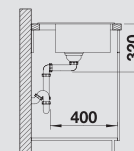

514 238

Поддон из графитово-черного пластика

230 734

Глубина чаши: 190 мм

**Примечание:**

⊙ = В этой модели предусмотрено дополнительное отверстие под аксессуары

Модификацию мойки для установки в один уровень см. на стр. 152