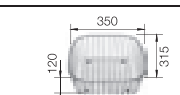

Корзина для посуды из нержавеющей стали

514 238