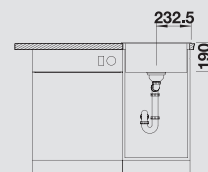

514 238

Поддон из графитово-черного пластика

230 734

Глубина чаши: 190 мм

**Примечание:**

⊙ = В этой модели предусмотрено дополнительное отверстие под аксессуары

Модификацию мойки для установки в один уровень см. на стр. 152