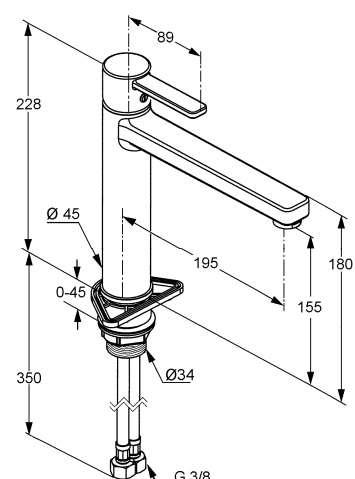

Изделие: **KLUDI ZENTA**
однорычажный смеситель для кухни DN 10

Номер артикула: **38 973 .. 75**

Поверхность: **05 - хром**
91 - белый/хром
86 - чёрный/хром
96 - нержавеющая сталь

Описание изделия:

литой рычаг
монтаж на одно отверстие
класс расхода воды А
аэратор М 24 x 1
керамический картридж
поворотный излив (360°)
гибкая подводка G 3/8
класс шума I

Дополнительная информация:

Класс расхода воды А:
макс. расход воды до 15 л/мин. при давлении 3 бара

Класс шума I:
макс. 20 дБ при давлении 3 бара

Фото продукта

Размеры

График расхода воды