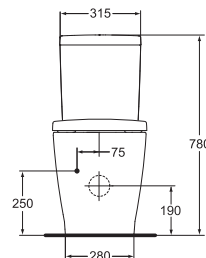

Покрытие / цвет

- 01 Euro White (евробелый)
- MA Euro White (евробелый) с покрытием Ideal Plus

E 8036 ..