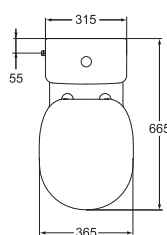

Дизайн: Робин Левин (Англия)

Санитарная керамика

Описание изделия

CONNECT Напольный унитаз для монтажа с бачком, горизонтальный выпуск, с крепежом TT0257919. Бачок и сидение/крышка заказываются отдельно.

Описание альтернативного изделия

CONNECT Напольный унитаз для монтажа с бачком, вертикальный выпуск, с крепежом TT0257919. Бачок и сидение/крышка заказываются отдельно.

Необходимое оборудование

CONNECT CUBE Бачок для унитаза, нижняя подводка, двойной смыв 3/6 л
CONNECT CUBE Бачок для унитаза, боковая подводка, двойной смыв 3/6 л
CONNECT CUBE Scandinavian Бачок для унитаза, нижняя подводка
CONNECT ARC Бачок для унитаза, нижняя подводка
CONNECT ARC Бачок для унитаза, боковая подводка
CONNECT Сидение и крышка для унитаза, стандарт (дюропласт, стальные шарниры)
CONNECT Сидение и крышка для унитаза с функцией плавного закрытия (дюропласт)

Описание	Артикул	Размер, мм	Вес, кг	Гросс-цена, руб.
CONNECT Напольный унитаз для монтажа с бачком, горизонтальный выпуск	E803601	360 x 780 x 665	24,0	6.774,00
	E8036MA			8.874,00

Описание альтернативного изделия

CONNECT Напольный унитаз для монтажа с бачком, вертикальный выпуск	E803801		25,0	6.889,00
	E8038MA			8.989,00

Необходимое оборудование