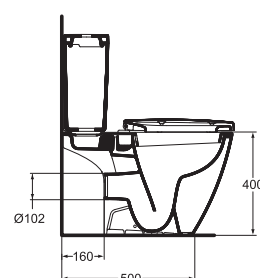

Покрытие / цвет

- 01 Euro White (евробелый)
- MA Euro White (евробелый) с покрытием Ideal Plus

E 8036 ..