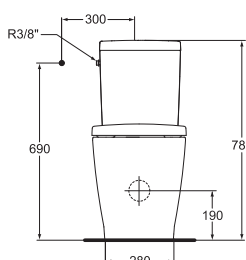

Дизайн: Робин Левин (Англия)

Санитарная керамика

Описание изделия

CONNECT Напольный унитаз для монтажа с бачком, горизонтальный выпуск, с крепежом TT0257919. Бачок и сидение/крышка заказываются отдельно.

Описание альтернативного изделия

CONNECT Напольный унитаз для монтажа с бачком, вертикальный выпуск, с крепежом TT0257919. Бачок и сидение/крышка заказываются отдельно.

Необходимое оборудование

CONNECT CUBE Бачок для унитаза, нижняя подводка, двойной смыв 3/6 л
CONNECT CUBE Бачок для унитаза, боковая подводка, двойной смыв 3/6 л
CONNECT CUBE Scandinavian Бачок для унитаза, нижняя подводка
CONNECT ARC Бачок для унитаза, нижняя подводка
CONNECT ARC Бачок для унитаза, боковая подводка
CONNECT Сидение и крышка для унитаза, стандарт (дюропласт, стальные шарниры)
CONNECT Сидение и крышка для унитаза с функцией плавного закрытия (дюропласт)

Описание	Артикул	Размер, мм	Вес, кг	Гросс-цена, руб.
CONNECT Напольный унитаз для монтажа с бачком, горизонтальный выпуск	E803601	360 x 780 x 665	24,0	6.774,00
	E8036MA			8.874,00

Описание альтернативного изделия

CONNECT Напольный унитаз для монтажа с бачком, вертикальный выпуск	E803801		25,0	6.889,00
	E8038MA			8.989,00

Необходимое оборудование