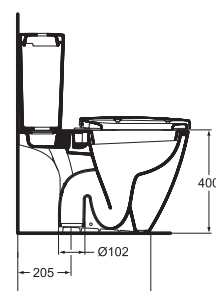

Дизайн: Робин Левин (Англия)

Санитарная керамика

Описание изделия

CONNECT Напольный унитаз для монтажа с бачком, горизонтальный выпуск, с крепежом TT0257919. Бачок и сидение/крышка заказываются отдельно.

Описание альтернативного изделия

CONNECT Напольный унитаз для монтажа с бачком, вертикальный выпуск, с крепежом TT0257919. Бачок и сидение/крышка заказываются отдельно.

Необходимое оборудование

CONNECT CUBE Бачок для унитаза, нижняя подводка, двойной смыв 3/6 л
CONNECT CUBE Бачок для унитаза, боковая подводка, двойной смыв 3/6 л
CONNECT CUBE Scandinavian Бачок для унитаза, нижняя подводка
CONNECT ARC Бачок для унитаза, нижняя подводка
CONNECT ARC Бачок для унитаза, боковая подводка
CONNECT Сидение и крышка для унитаза, стандарт (дюропласт, стальные шарниры)
CONNECT Сидение и крышка для унитаза с функцией плавного закрытия (дюропласт)

Описание	Артикул	Размер, мм	Вес, кг	Гросс-цена, руб.
CONNECT Напольный унитаз для монтажа с бачком, горизонтальный выпуск	E803601	360 x 780 x 665	24,0	6.774,00
	E8036MA			8.874,00

Описание альтернативного изделия

CONNECT Напольный унитаз для монтажа с бачком, вертикальный выпуск	E803801		25,0	6.889,00
	E8038MA			8.989,00

Необходимое оборудование