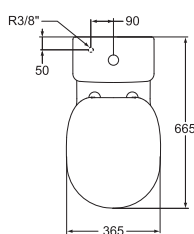

Покрытие / цвет

- 01 Euro White (евробелый)
- MA Euro White (евробелый) с покрытием Ideal Plus

E 8036 ..