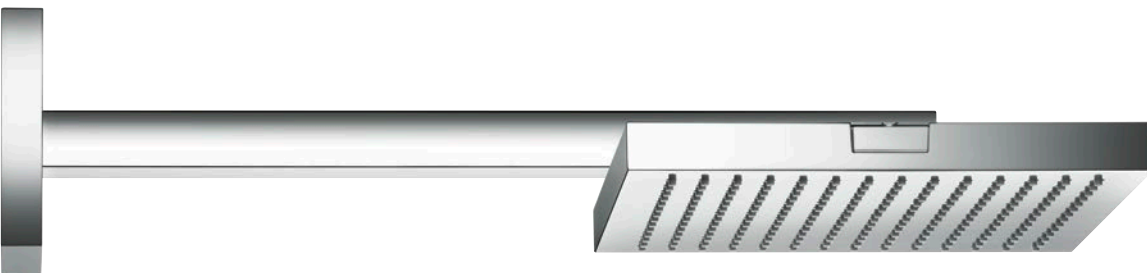

Axor ShowerProducts от Front: индустриальный шарм душа. Исключительно элегантная форма. Знакомая нам воронка превращается в привлекательный верхний душ.

Верхний душ Axor Starck доступен в двух вариантах размера и крепления: к потолку или стене. Помогает создать атмосферу минимализма в душевой.