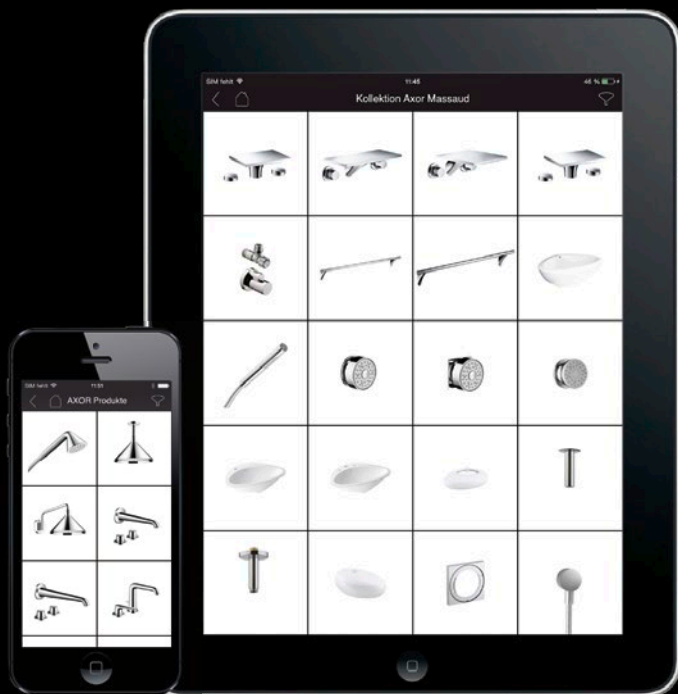

## Интерактивный каталог

Каталог, который вы держите в руках, познакомит вас с основными изделиями Ахог. С помощью планшета или смартфона и приложения Shortcut вы узнаете гораздо больше! Всего несколько простых шагов - и вы познакомитесь с полным ассортиментом изделий Ахог онлайн.

1. Скачайте бесплатное приложение Shortcut Reader из App Store или Google Play Store на ваш смартфон или планшет и начните знакомство с продуктами Ахог.

2. С помощью смартфона или планшета сфотографируйте или отсканируйте любую страницу из этого каталога.

3. Пройдя по ссылке, вы получите доступ к обзору всех изделий ассортимента и полезной информации о продуктах. Вы узнаете о креативных партнерах Ахог и об идеях, которые легли в основу той или иной коллекции. Также вы сможете познакомиться с проектами, где используются изделия Ахог, и узнать больше о самом бренде.

Интерактивная ссылка на каталог Ахог работает, только если открыто приложение Ахог.

Приложение Axor можно скачать в App Store.