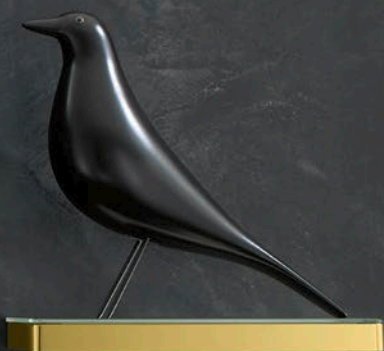

Аксессуары **Axor**

Аксессуары для ванной комнаты Axor помогут вам создать индивидуальный, комфортный интерьер. Они сочетаются с совершенно разными стилями обстановки и расставляют свои уникальные акценты: практичные полки, полотенцедержатели, диспенсеры для мыла, светильники и многое другое. Высококачественные аксессуары можно комбинировать с разными изделиями Axor, и они помогут удовлетворить самые высокие требования к комфорту. 15 специальных поверхностей, предлагаемых Axor Manufaktur, помогут сделать аксессуары, а значит и ванную, еще более индивидуальными.