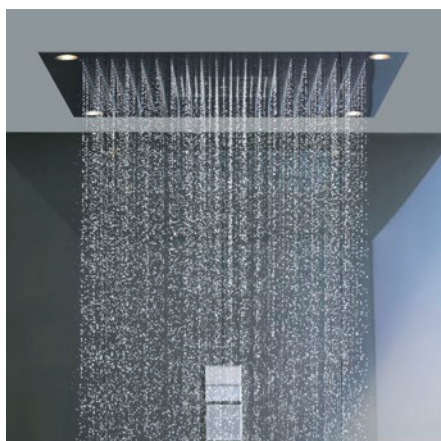

---

Axor ShowerCollection с тремя типами струй является олицетворением роскошных душевых процедур. Существуют две размерные версии продукта, а также модели с подсветкой и без нее.

*Водуэпо: все ваше тело окутано приятным дождевым покрывалом.*