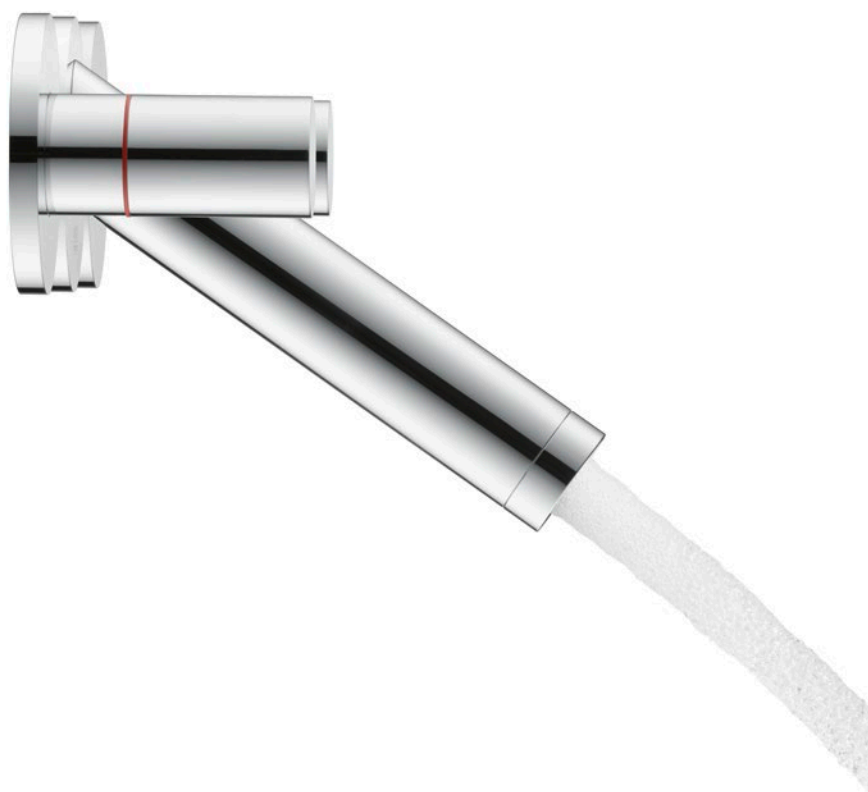

Другие изделия Axor Starck  
вы найдете на нашем сайте.

Смеситель Axor Starck X максимизирует минимализм: кажется, что квадратная платформа парит над раковиной, позволяя воде свободно низвергаться вниз.

Ахор Starck отличается геометричностью форм, будь то смеситель с двумя ручьями, настенный смеситель на 3 отверстия или подходящие аксессуары.

Этот оригинальный однорычажный смеситель своим наклонным изливом напоминает водяной насос. Пуристический дизайн - и ничего лишнего.