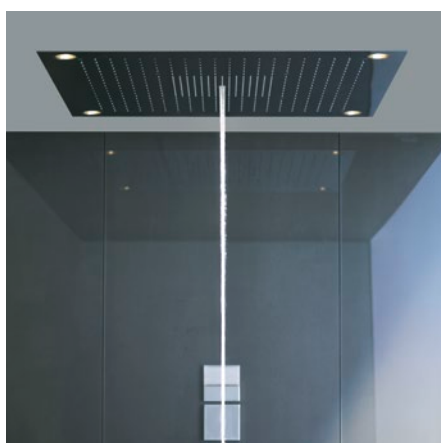

Ламинарная струя: мощная, освежающая моноструя.