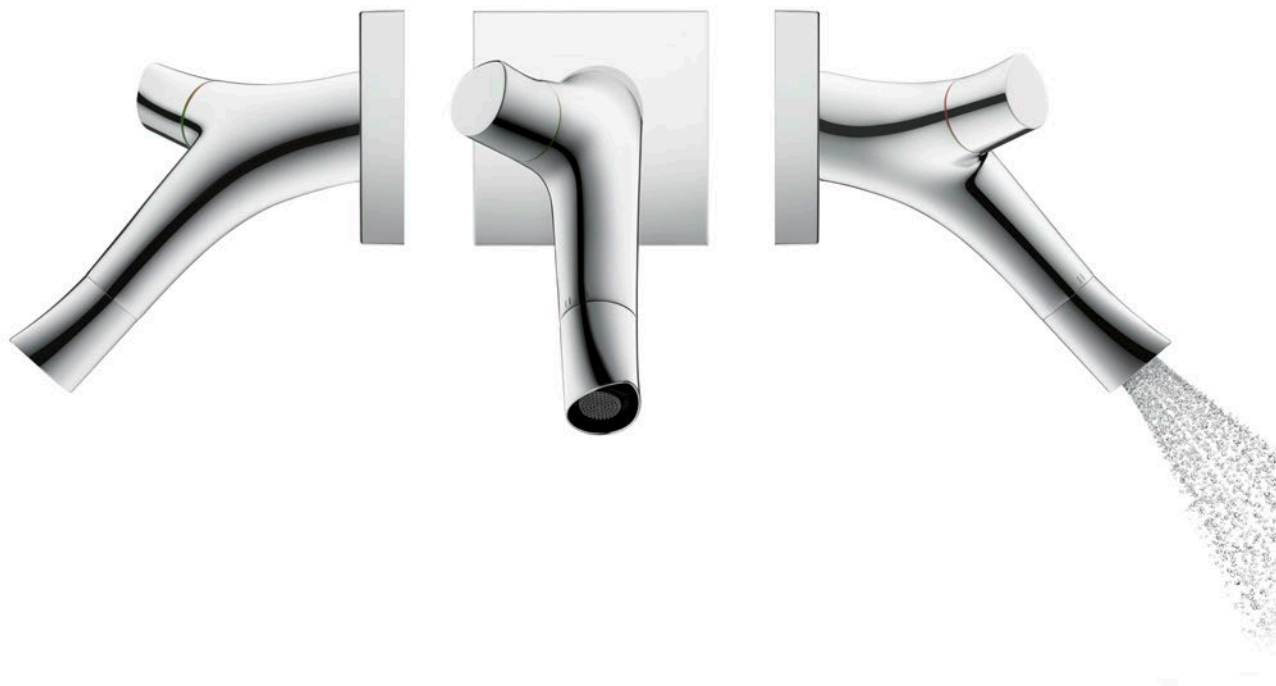

Революционная концепция управления с отдельными вентилями для регулировки температуры и потока, а также низкий расход воды на уровне **3,5 литров в минуту** помогают более сознательно расходовать ценный природный ресурс.