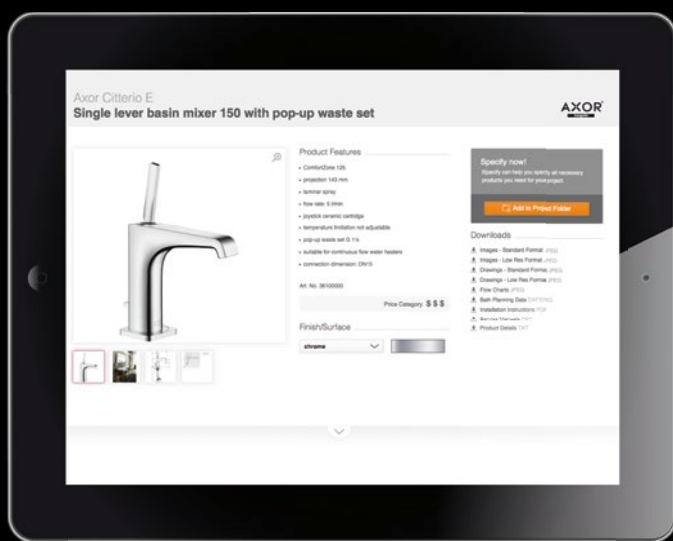

Платформа iSpecify находится по адресу ispecify.hansgrohe.com

iSpecify

Онлайн платформа iSpecify предназначена для дизайнеров и архитекторов. Это удобный инструмент для планирования ванной комнаты: он помогает создавать продуктовые спецификации, здесь представлены характеристики изделий, технические данные и чертежи, доступные для скачивания. Также вы найдете ссылки на международные проекты, реализованные с помощью изделий Axor: отели, частные дома и лайнеры.