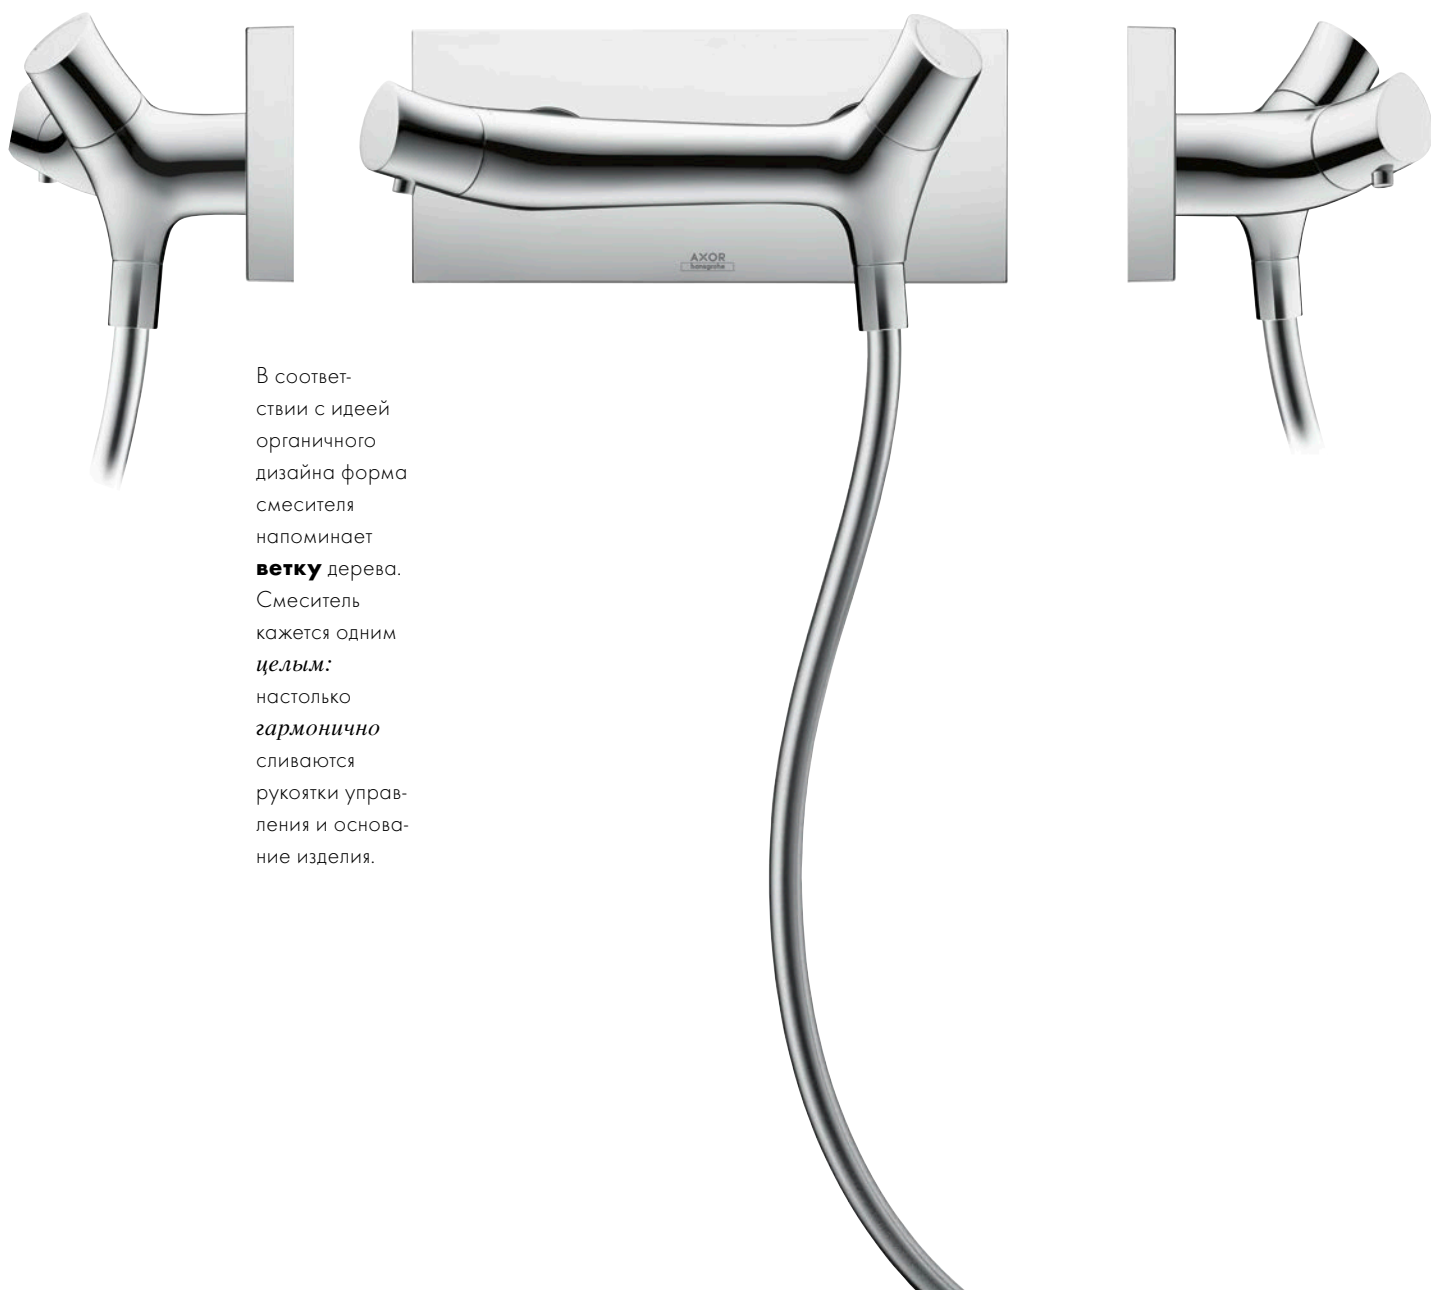

Другие изделия Axor Starck Organic  
вы найдете на нашем сайте.

**Революционная концепция управления** с отдельными вентилями для регулировки температуры и потока, а также низкий расход воды на уровне **3,5 литров в минуту** помогают более сознательно расходовать ценный природный ресурс.