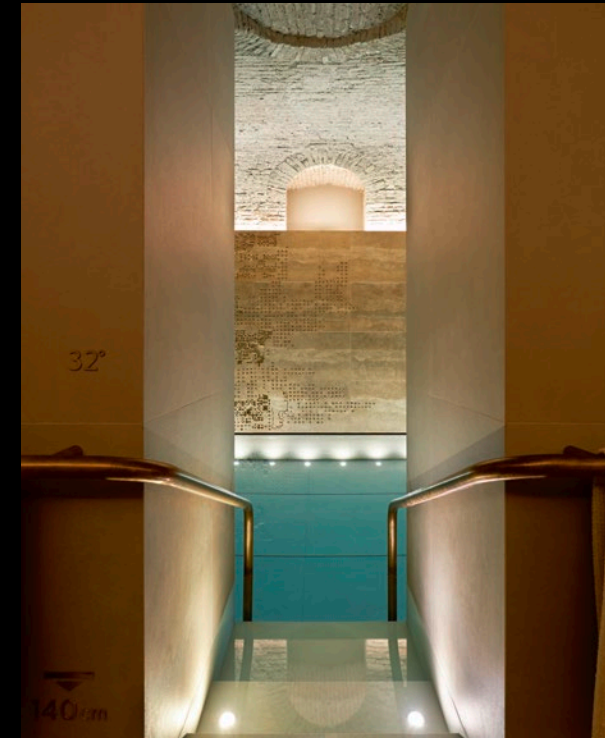

Спа в отеле Four Seasons, Милан/Италия. Роскошный спа 5-звездочного отеля приглашает в настоящие римские купальни: исторический подвал со сводчатым потолком монастыря XV века с колоннами, арками и кирпичным потолком сохранился в первоначальном великолепии. На площади 800 квадратных метров вы можете расслабиться и скоротать время в просторном бассейне и прилегающей тихой зоне. Смесители Axor в шлифованной поверхности «под золото» прекрасно дополняют царящую здесь атмосферу.

- Дизайн интерьера: Патрисия Уркиола, Милан/Италия
- Коллекции: Axor ShowerCollection и Axor Urquiola в шлифованной поверхности «под золото», выполнены в подразделении Axor Manufaktur
- Территория: 800 м²