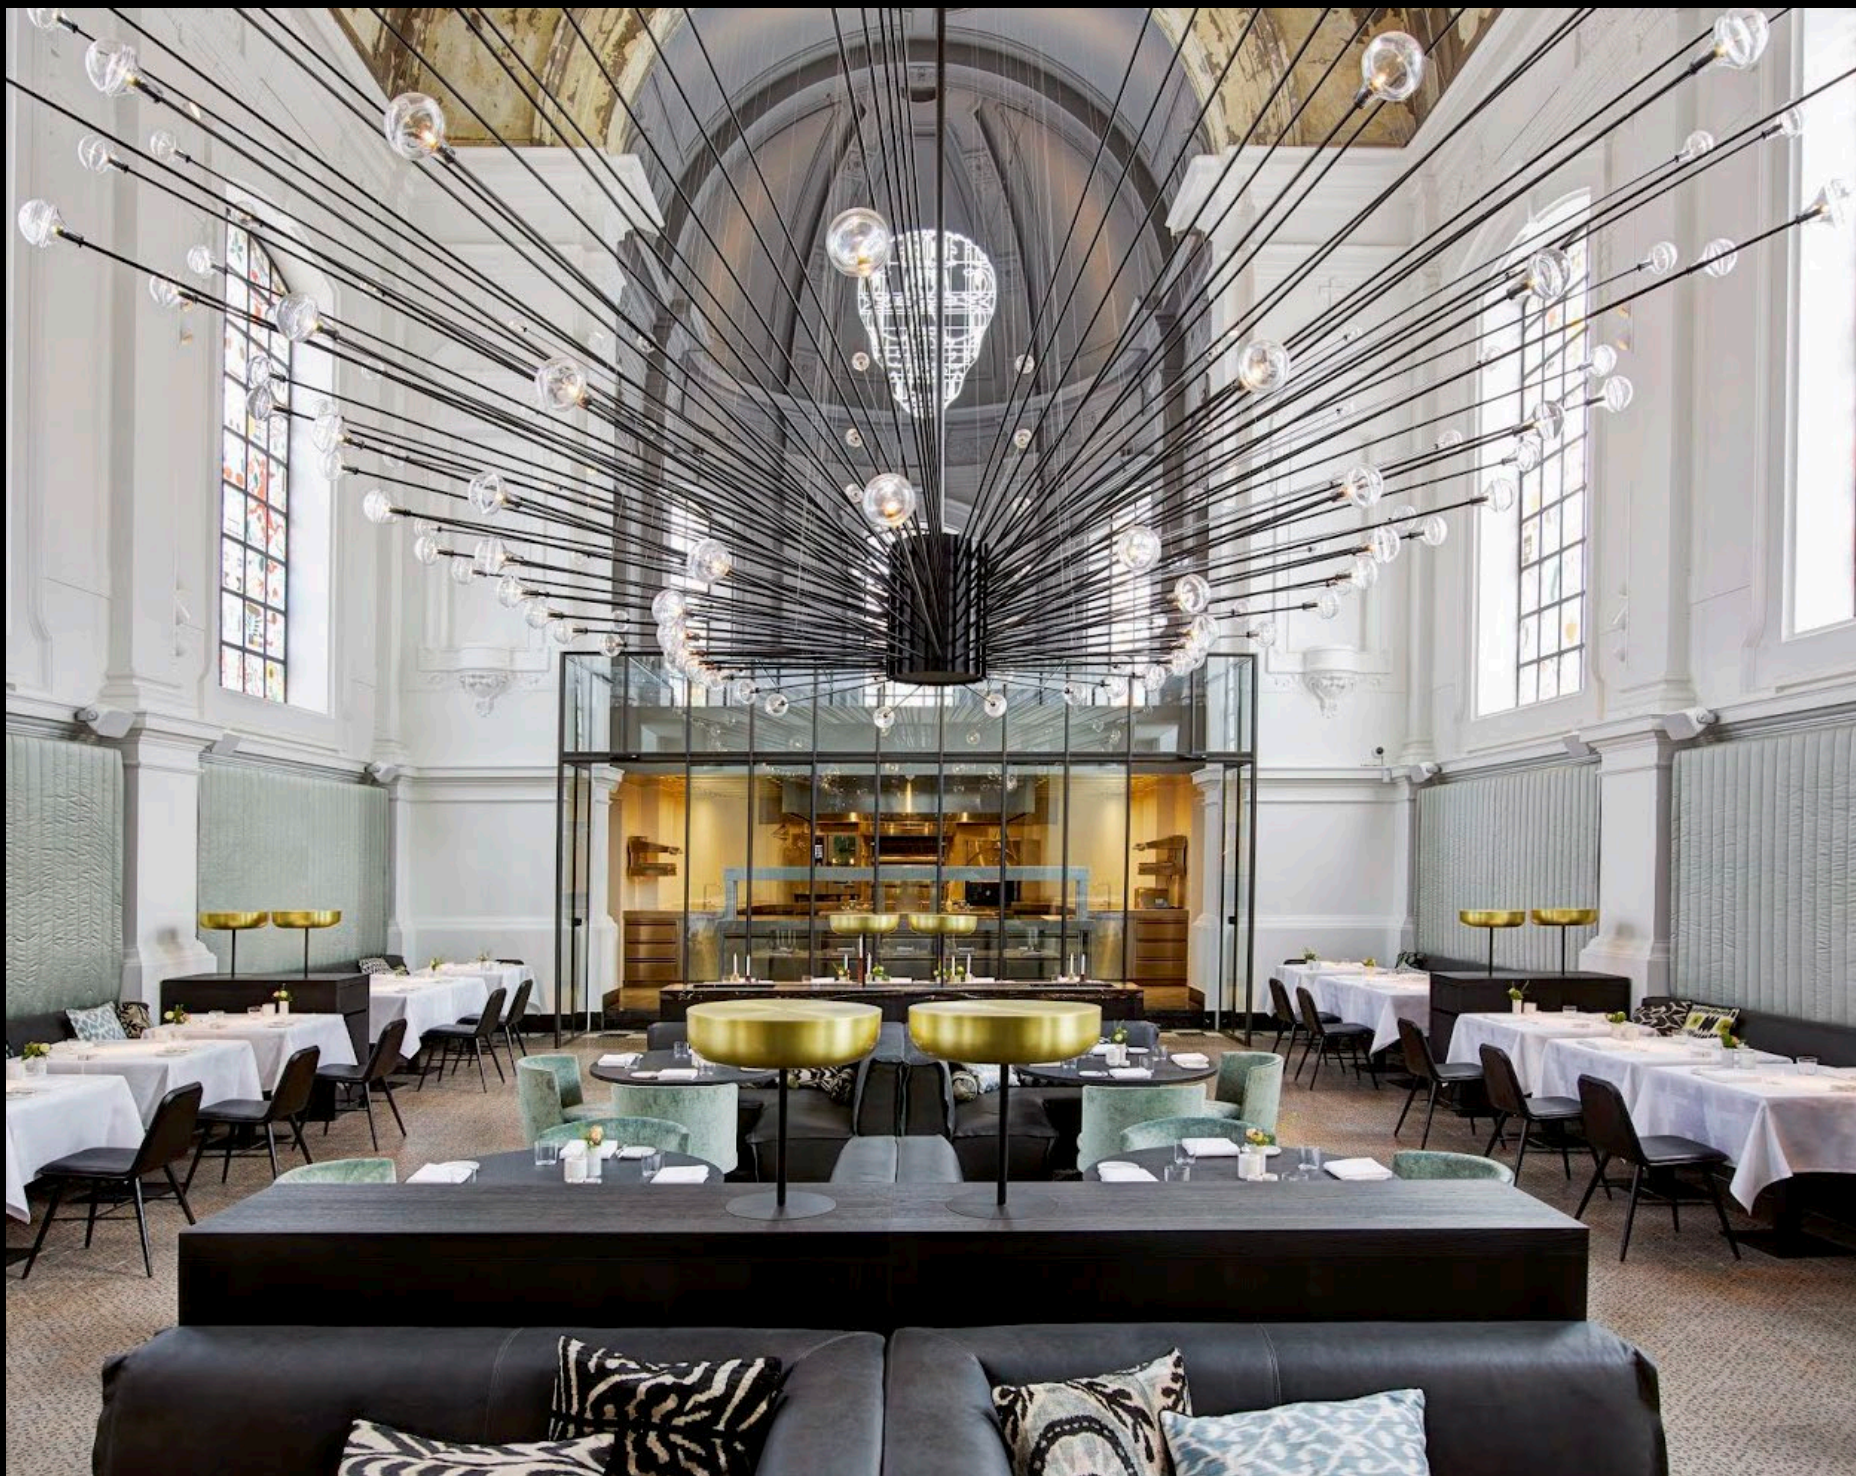

The Jane, Антверпен/Бельгия