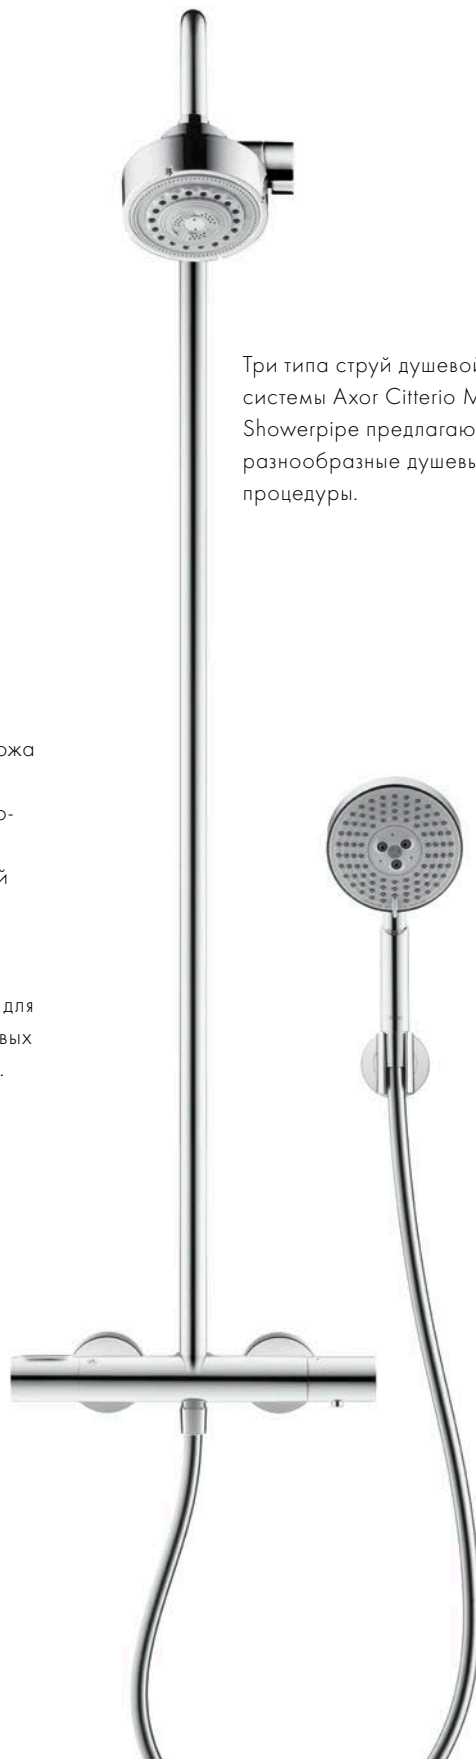

Душевая колонна Axor Urquiola похожа на дерево: асимметрично расположенные рукоятки, полочка и верхний душ напоминают ветки. Встроенная полочка дает достаточно места для размещения душевых принадлежностей.