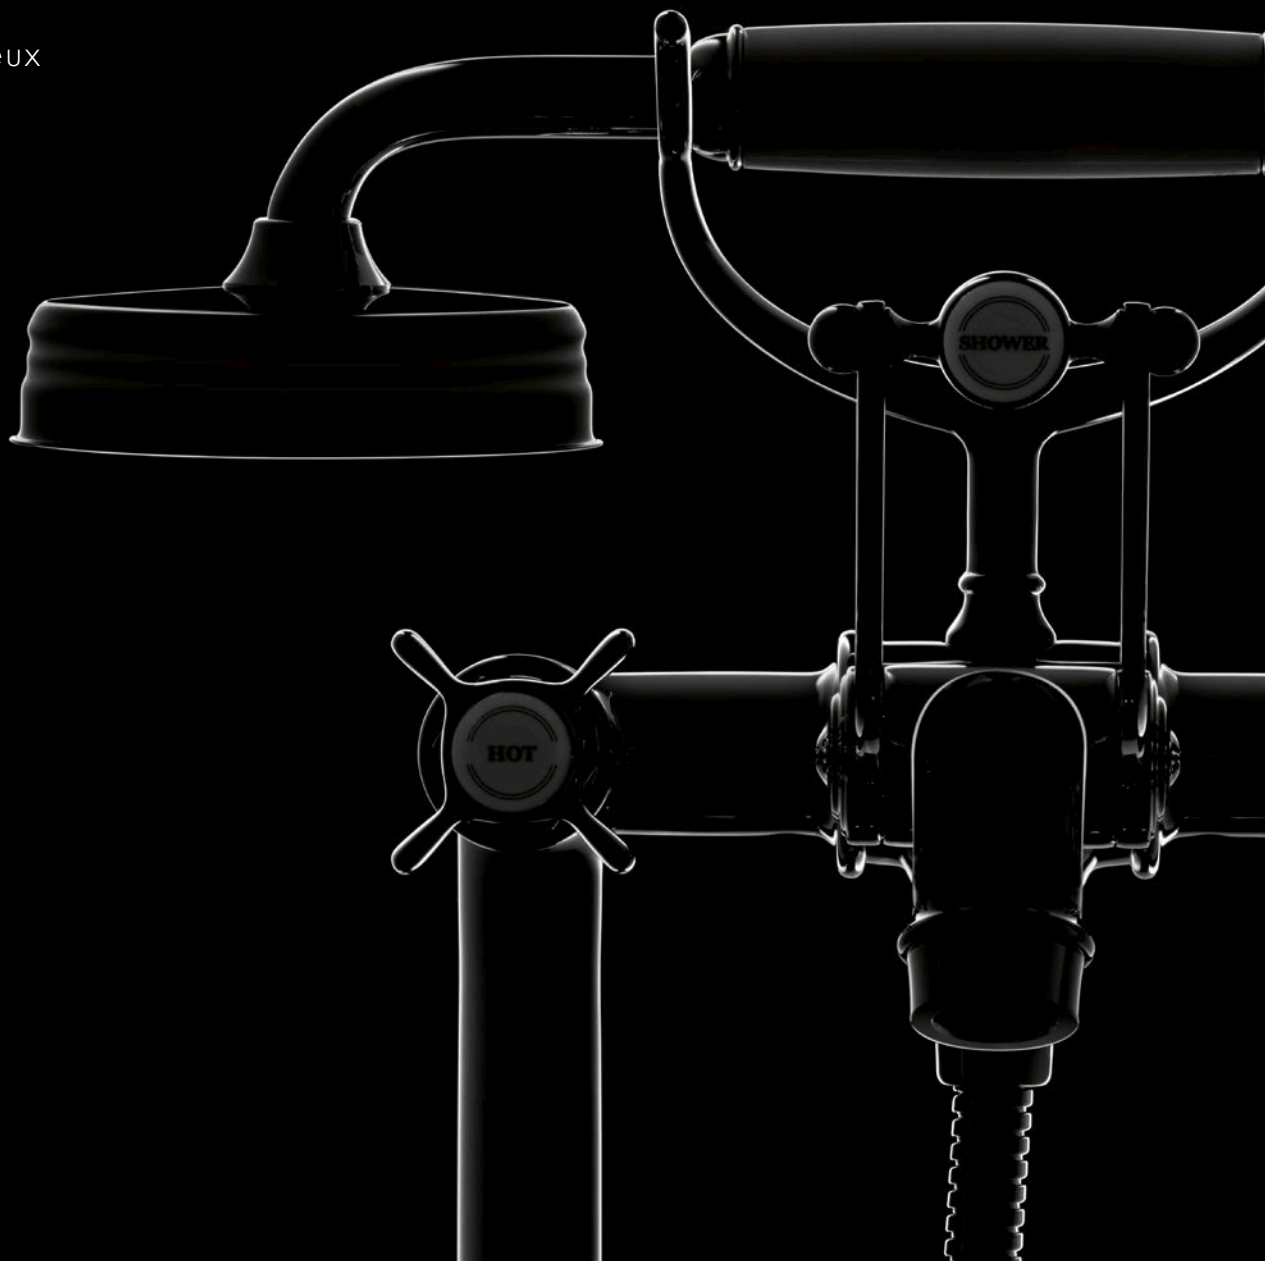

Axor Montreux